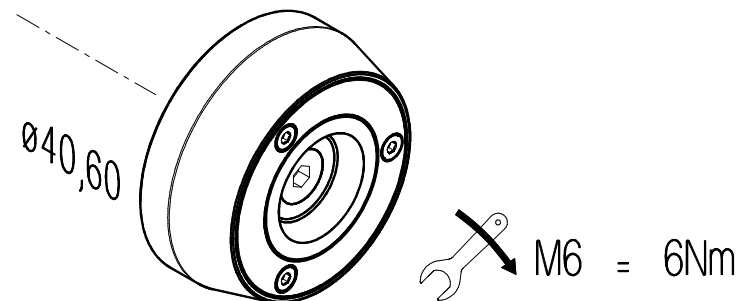

ARDU110 - DUCATI PANIGALE 1299

PROTEZIONI PERNO RUOTA / WHEEL AXLE PROTECTION

FRONTE MARCIA

IT) E' necessario l'intervento di personale professionale per tutti i prodotti che necessitano di installazione.
 EN) The assistance of professional staff is necessary for all parts which require installation.
 ES) Se necesita que sea montado por profesionales para todos los productos que necesitan instalación.
 FR) L'assistance d'un professionnel est nécessaire pour toutes les pièces qui nécessitent une installation.
 DEU) Der Eingriff von Fachpersonal ist notwendig für alle Artikel die installiert/montiert werden müssen.

- VERIFICARE SERRAGGIO VITI PRIMA DELL'UTILIZZO / CONTROL THE THIGHTENING'S SCREW BEFORE USING