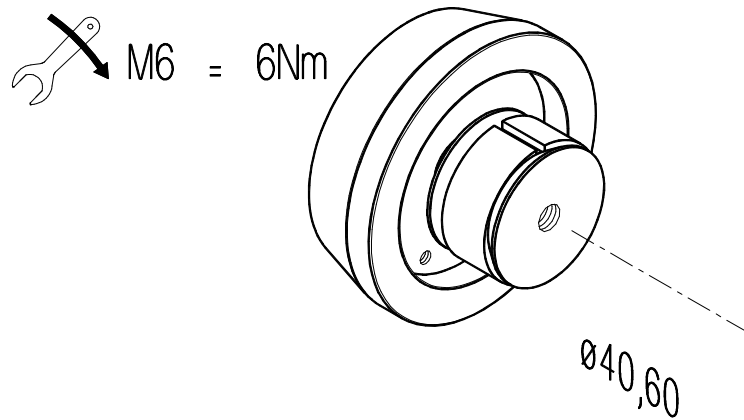

ARDU110 - DUCATI PANIGALE 1299

PROTEZIONI PERNO RUOTA / WHEEL AXLE PROTECTION

FRONTE MARCIA

IT) E' necessario l'intervento di personale professionale per tutti i prodotti che necessitano di installazione.
 EN) The assistance of professional staff is necessary for all parts which require installation.
 ES) Se necesita que sea montado por profesionales para todos los productos que necesitan instalación.
 FR) L'assistance d'un professionnel est nécessaire pour toutes les pièces qui nécessitent une installation.
 DEU) Der Eingriff von Fachpersonal ist notwendig für alle Artikel die installiert/montiert werden müssen.

- VERIFICARE SERRAGGIO VITI PRIMA DELL'UTILIZZO / CONTROL THE THIGHTENING'S SCREW BEFORE USING