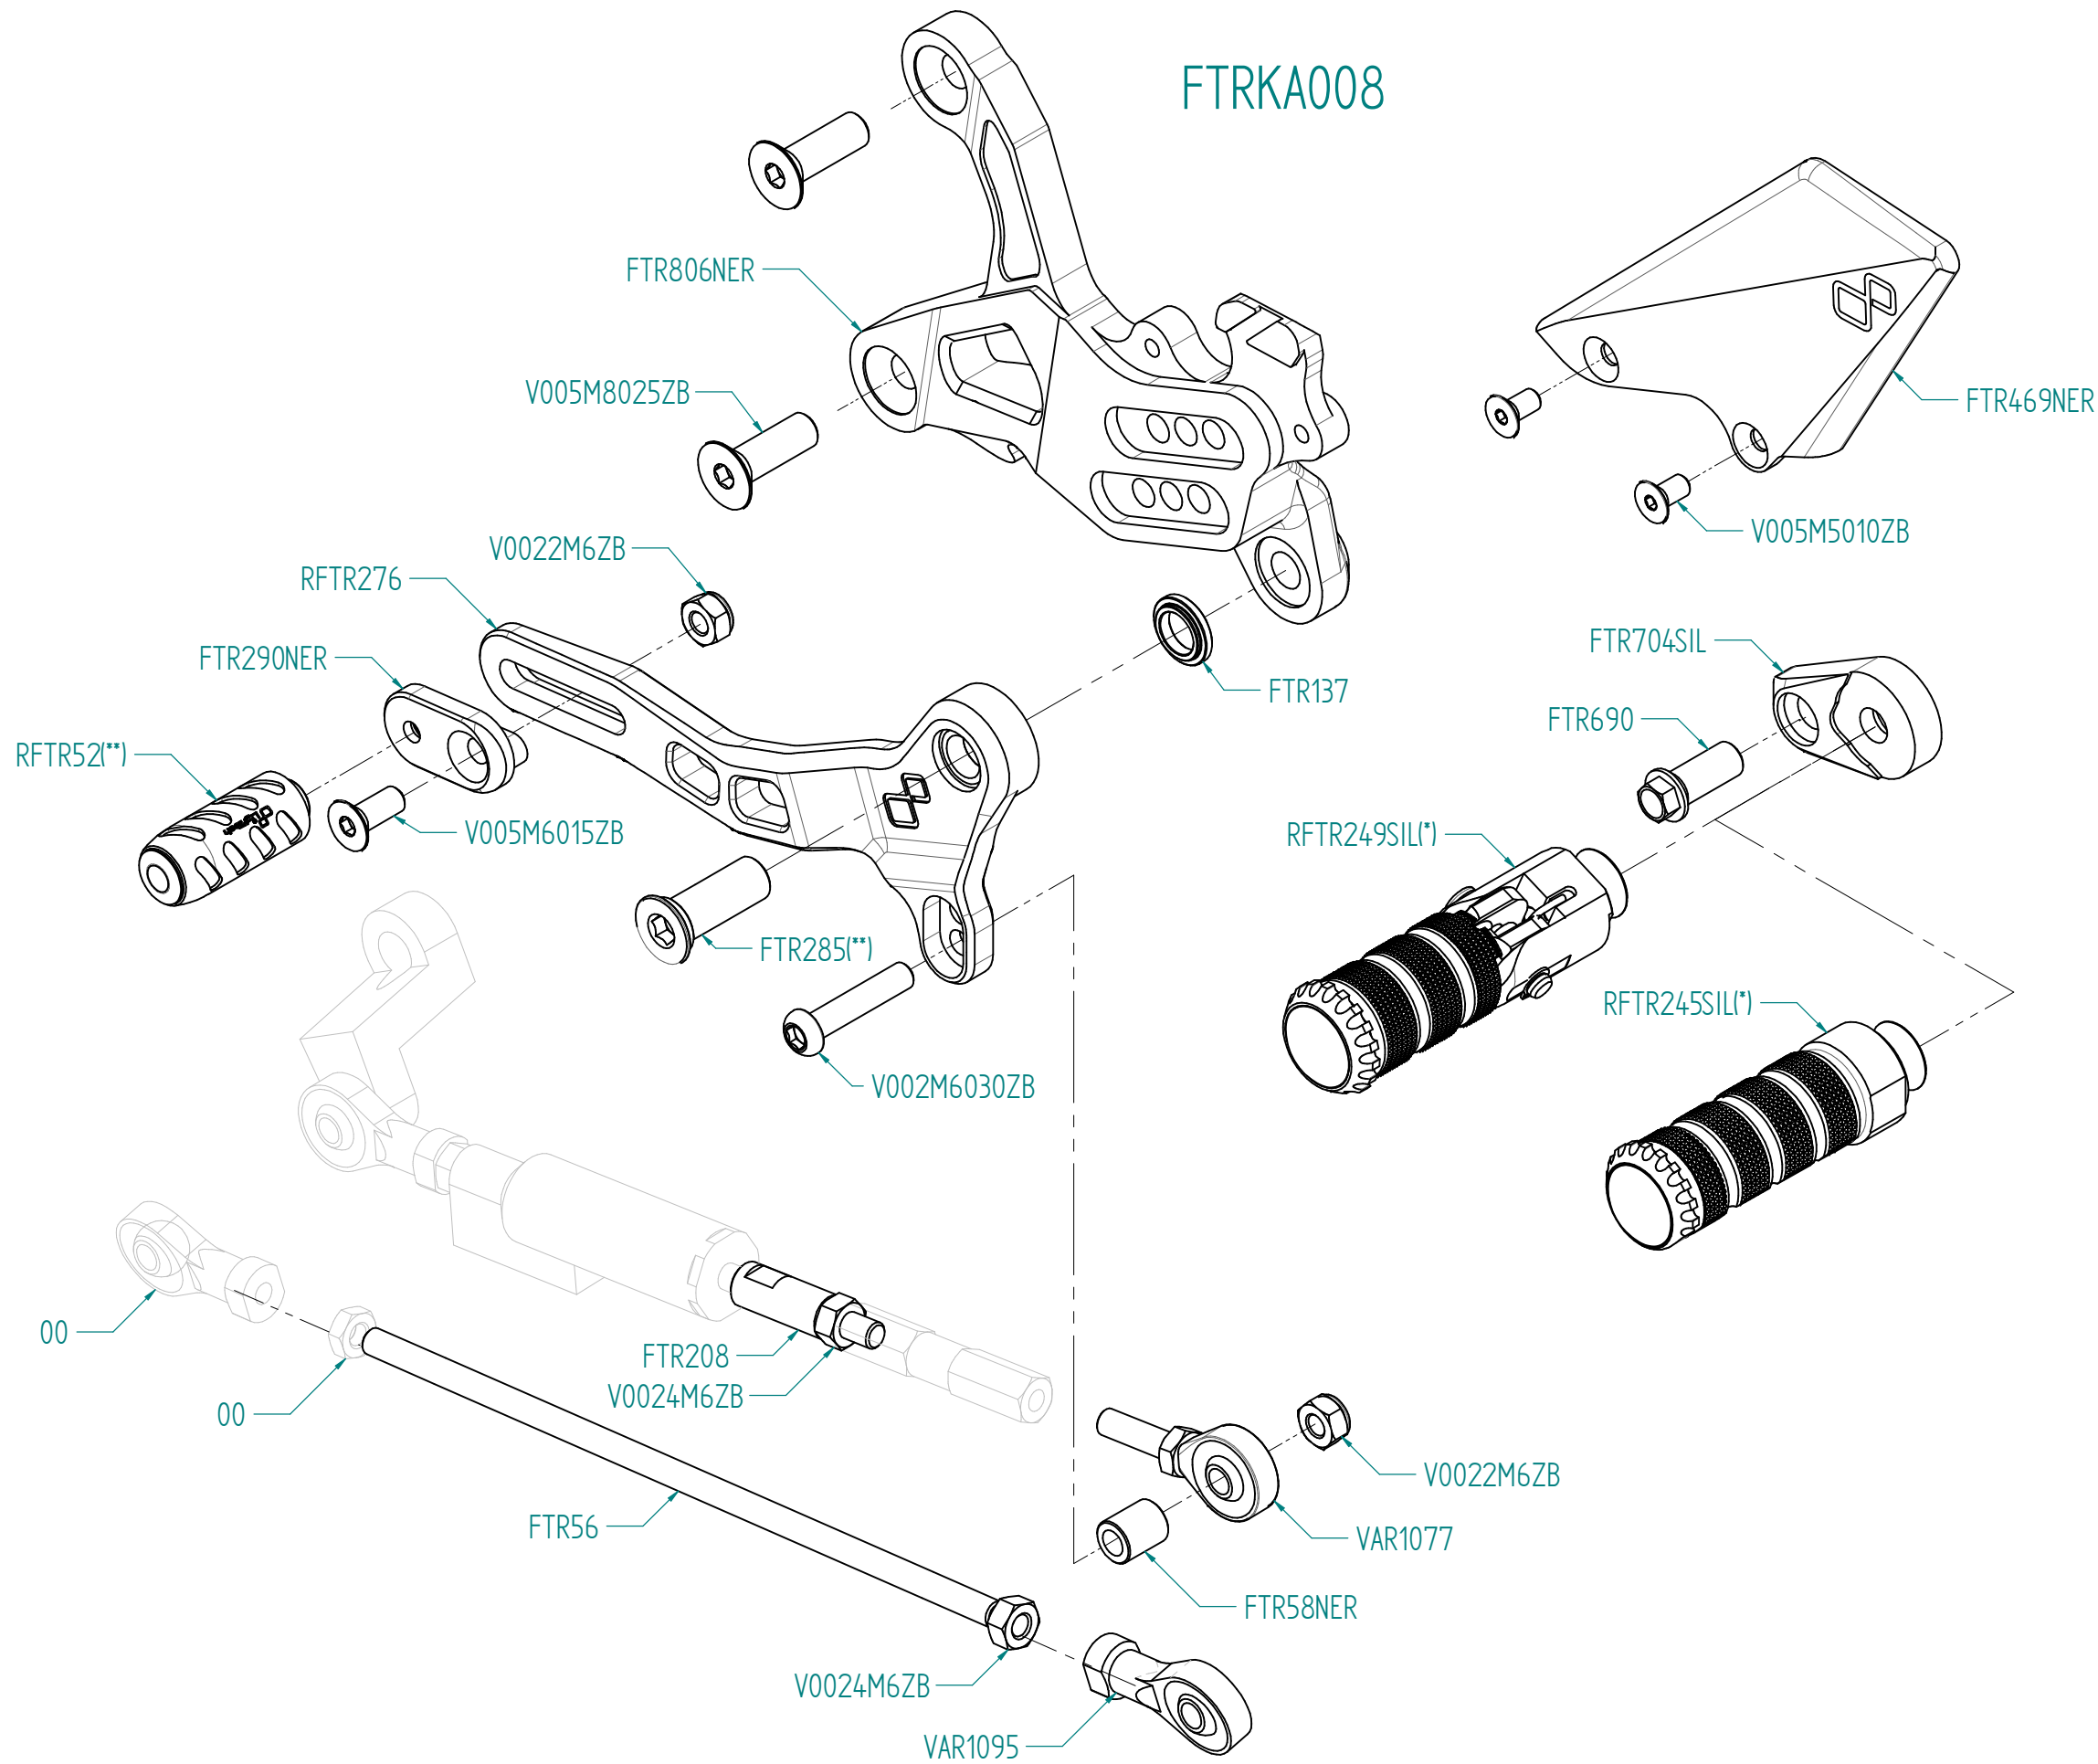

FTRKA008

ITALIA

(00) PARTE ORIGINALE
(*) BLOCCARE CON FRENAFILETTI DEBOLE
(**) BLOCCARE CON FRENAFILETTI MEDIO
CAMBIO NORMALE
CAMBIO ROVESCIAIO
VERIFICARE SERRAGGIO VITI PRIMA DELL'UTILIZZO
PRIMA DI ORDINARE VERIFICARE L'ULTIMA RELEASE SUL SITO

ENGLAND

(00) OEM PART
(*) LOCKING WITH LOW STRENGHT THREAD LOCKER
(**) LOCKING WITH MEDIUM STRENGHT THREAD LOCKER
NORMAL MODE
REVERSE MODE
CONTROL THE THIGHTENING'S SCREW BEFORE USING
BEFORE ORDER CHECKING THE LATEST RELEASE ON WEBSITE

FRANCE

(00) PIECE ORIGINE
(*) BLOCAGE AVEC FREIN FILET FAIBLE
(**) BLOCAGE AVEC FREIN FILET MOYENNE
MONTAGE VITESSE NORMALE
MONTAGE VITESSE INVERSEE
VERIFIER SERRAGE AVANT UTILISATION
AVANT DE ORDONNER ON DOIT VERIFIER LA
DERNIERE RELEASE SUR LE SITE INTERNET

DEUTSCHLAND

(00) ORIGINAL TEIL
(*) BEFESTIGEN MIT SWACH SCHRAUBEN SICHERUNGSMITTEL
(**) BEFESTIGEN MIT MITTLEREN SCHRAUBEN SICHERUNGSMITTEL
EINBAU MIT NORMALE SCHALTUNG
EINBAU MIT GEKIPPT SCHALTHEBEL
VOR DEN GEBRAUCH SCHRAUBEN PRUFEN
VOR DER BESTELLUNG UBERPRUFEN SIE BITTE DIE LETZTE VERSION
DIESER ARTIKEL AUF DER INTERNET SEITE VON LIGHTTECH

ESPAÑA

(00) PIEZA ORIGINAL
(*) SELLAR CON SELLADOR DEBIL
(**) SELLAR CON SELLADOR MEDIO
MONTAJE CAMBIO NORMAL
MONTAJE CAMBIO INVERSO
VERIFICAR EL APRIETE ANTES DE UTILIZARLO
ANTES DE HACER EL PEDIDO, VERIFICAR LA
ULTIMA VERSION EN LA WEB LIGHTTECH