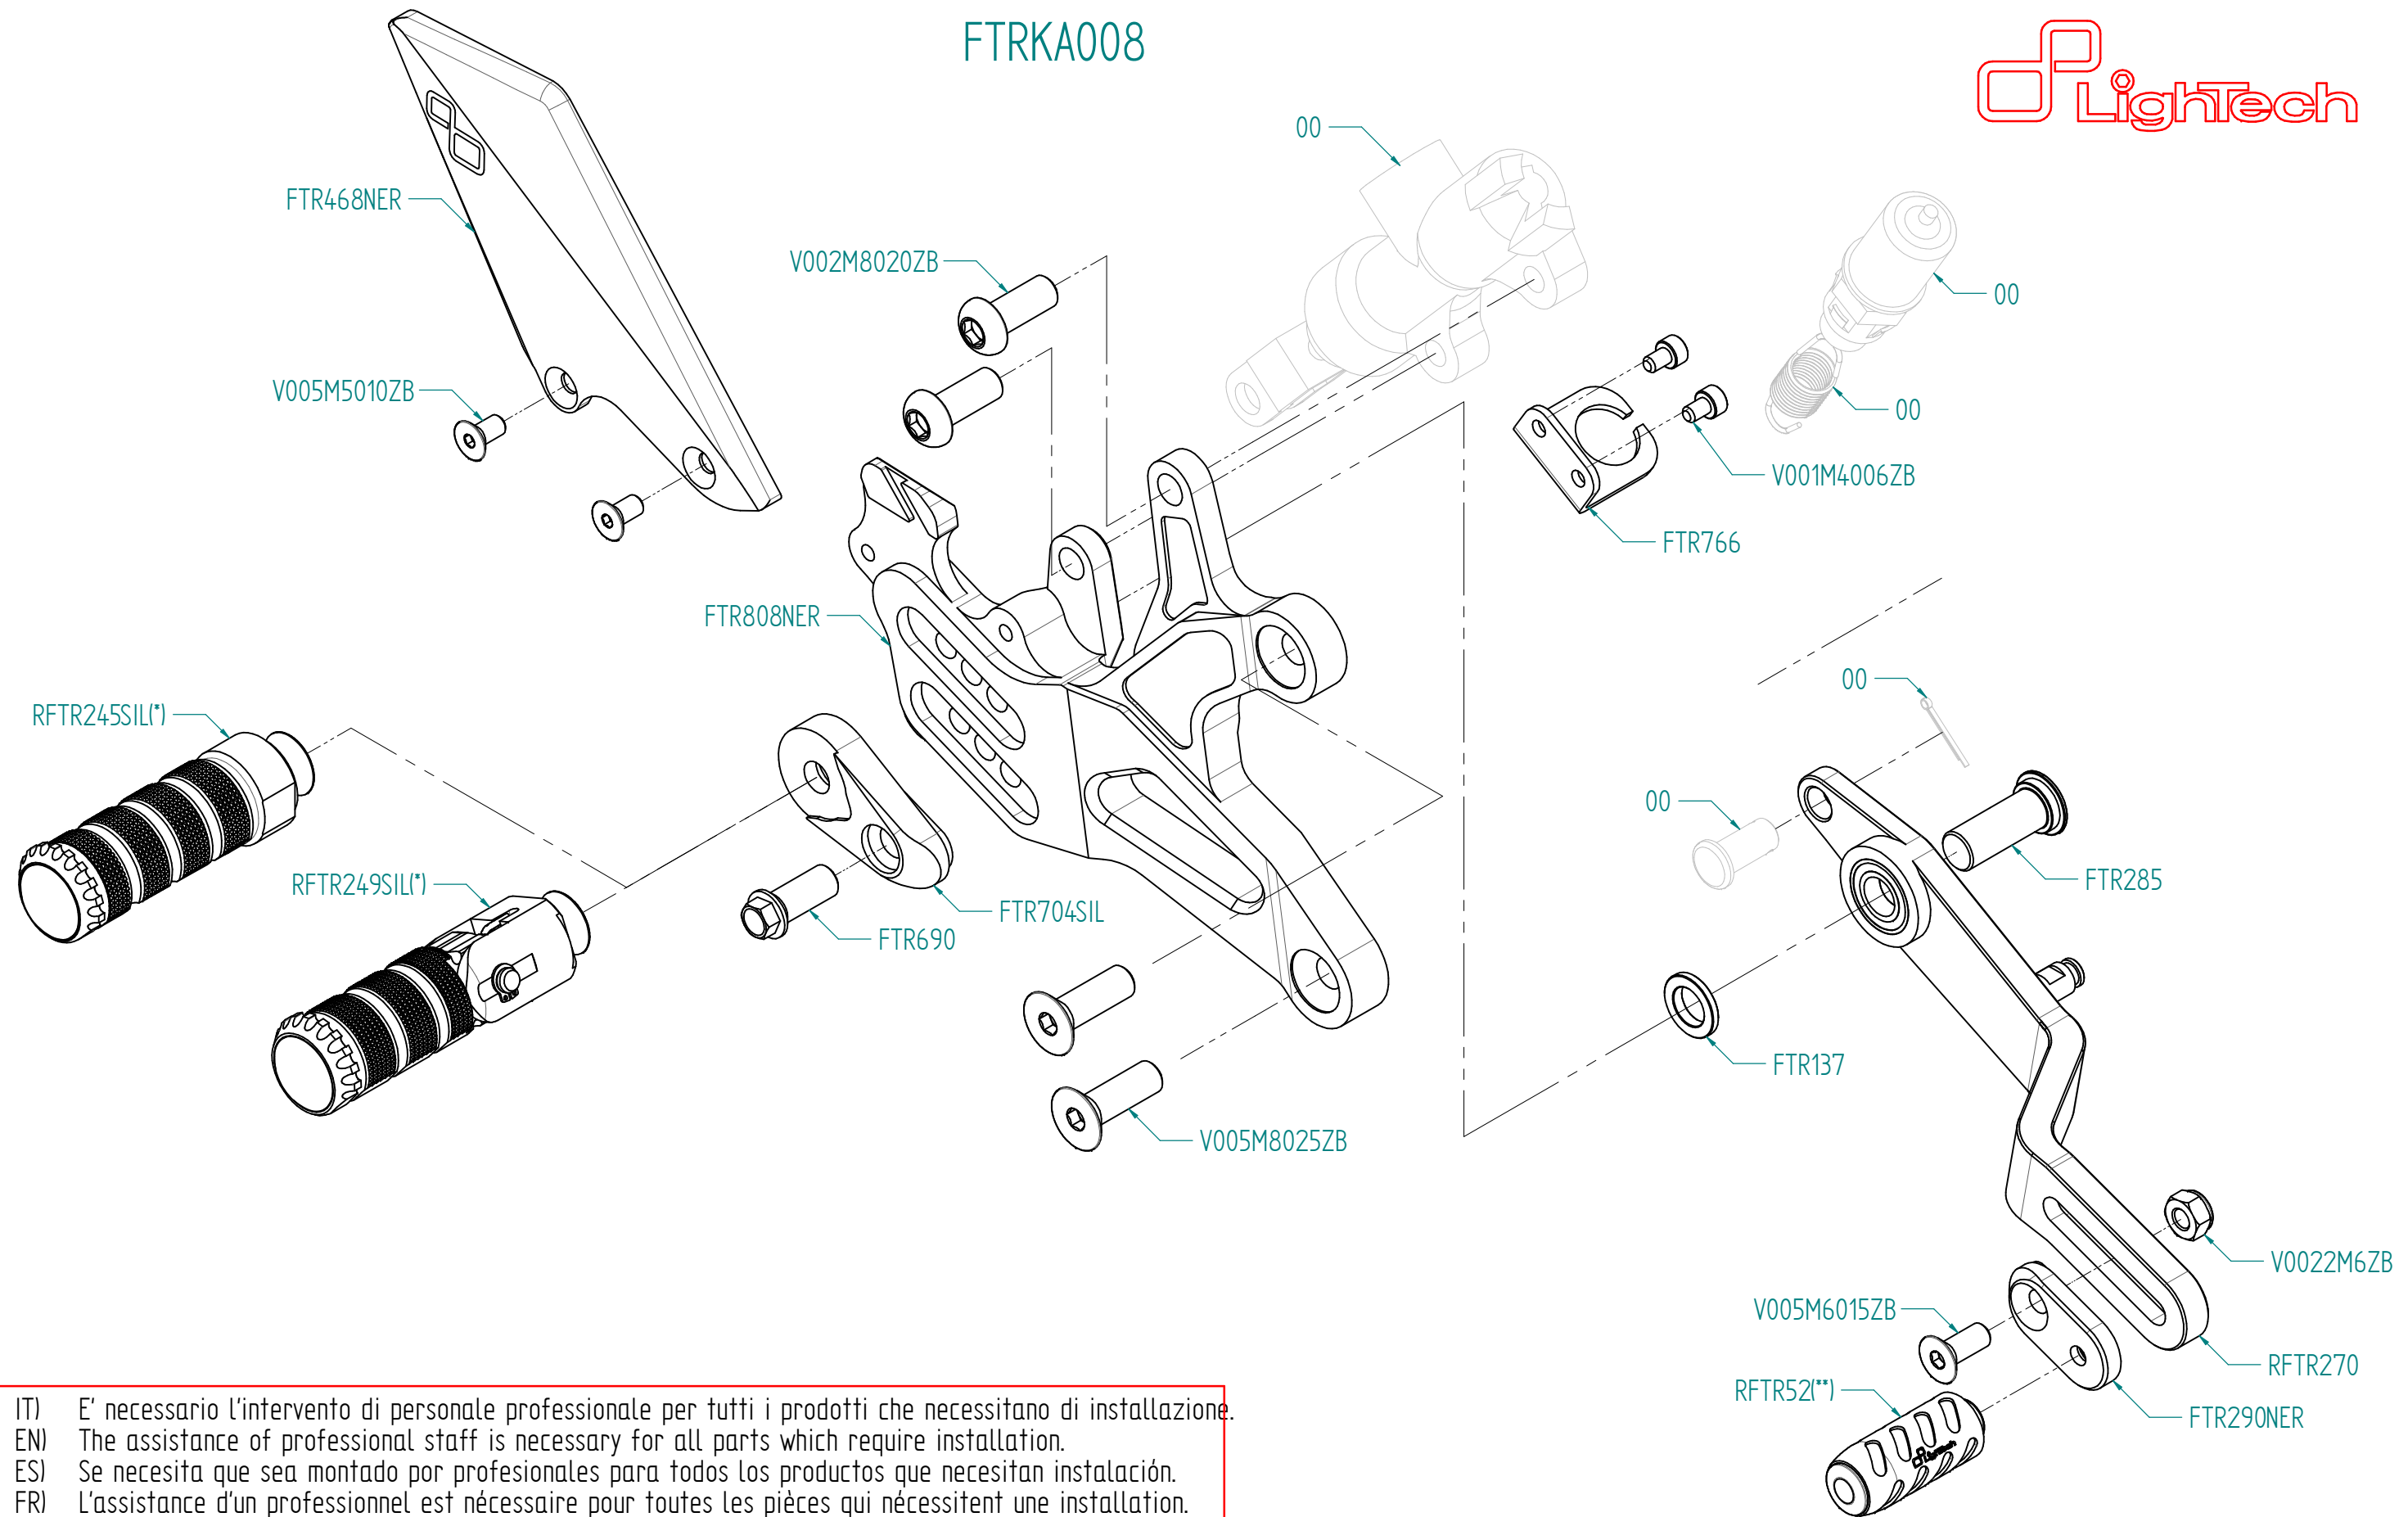

FTRKA008

IT) E' necessario l'intervento di personale professionale per tutti i prodotti che necessitano di installazione.
EN) The assistance of professional staff is necessary for all parts which require installation.
ES) Se necesita que sea montado por profesionales para todos los productos que necesitan instalación.
FR) L'assistance d'un professionnel est nécessaire pour toutes les pièces qui nécessitent une installation.
DEU) Der Eingriff von Fachpersonal ist notwendig für alle Artikel die installiert/montiert werden müssen.

ITALIA
(00) PARTE ORIGINALE
(*) BLOCCARE CON FRENAFILETTI DEBOLE
(**) BLOCCARE CON FRENAFILETTI MEDIO
CAMBIO NORMALE
CAMBIO ROVESCIAIO
VERIFICARE SERRAGGIO VITI PRIMA DELL'UTILIZZO
PRIMA DI ORDINARE VERIFICARE L'ULTIMA RELEASE SUL SITO

ENGLAND
(00) OEM PART
(*) LOCKING WITH LOW STRENGHT THREAD LOCKER
(**) LOCKING WITH MEDIUM STRENGHT THREAD LOCKER
NORMAL MODE
REVERSE MODE
CONTROL THE THIGHTENING'S SCREW BEFORE USING
BEFORE ORDER CHECKING THE LATEST RELEASE ON WEBSITE

FRANCE
(00) PIECE ORIGINE
(*) BLOCAGE AVEC FREIN FILET FAIBLE
(**) BLOCAGE AVEC FREIN FILET MOYENNE
MONTAGE VITESSE NORMALE
MONTAGE VITESSE INVERSEE
VERIFIER SERRAGE AVANT UTILISATION
AVANT DE ORDONNER ON DOIT VERIFIER LA DERNIERE RELEASE SUR LE SITE INTERNET

DEUTSCHLAND
(00) ORIGINAL TEIL
(*) BEFESTIGEN MIT SWACH SCHRAUBEN SICHERUNGSMITTEL
(**) BEFESTIGEN MIT MITTLEREN SCHRAUBEN SICHERUNGSMITTEL
EINBAU MIT NORMALE SCHALTUNG
EINBAU MIT GEKIPPT SCHALTHEBEL
VOR DEN GEBRAUCH SCHRAUBEN PRUFEN
VOR DER BESTELLUNG UBERPRUFEN SIE BITTE DIE LETZTE VERSION DIESER ARTIKEL AUF DER INTERNET SEITE VON LIGHTTECH

ESPAÑA
(00) PIEZA ORIGINAL
(*) SELLAR CON SELLADOR DEBIL
(**) SELLAR CON SELLADOR MEDIO
MONTAJE CAMBIO NORMAL
MONTAJE CAMBIO INVERSO
VERIFICAR EL APRIETE ANTES DE UTILIZARLO
ANTES DE HACER EL PEDIDO, VERIFICAR LA ULTIMA VERSION EN LA WEB LIGHTTECH