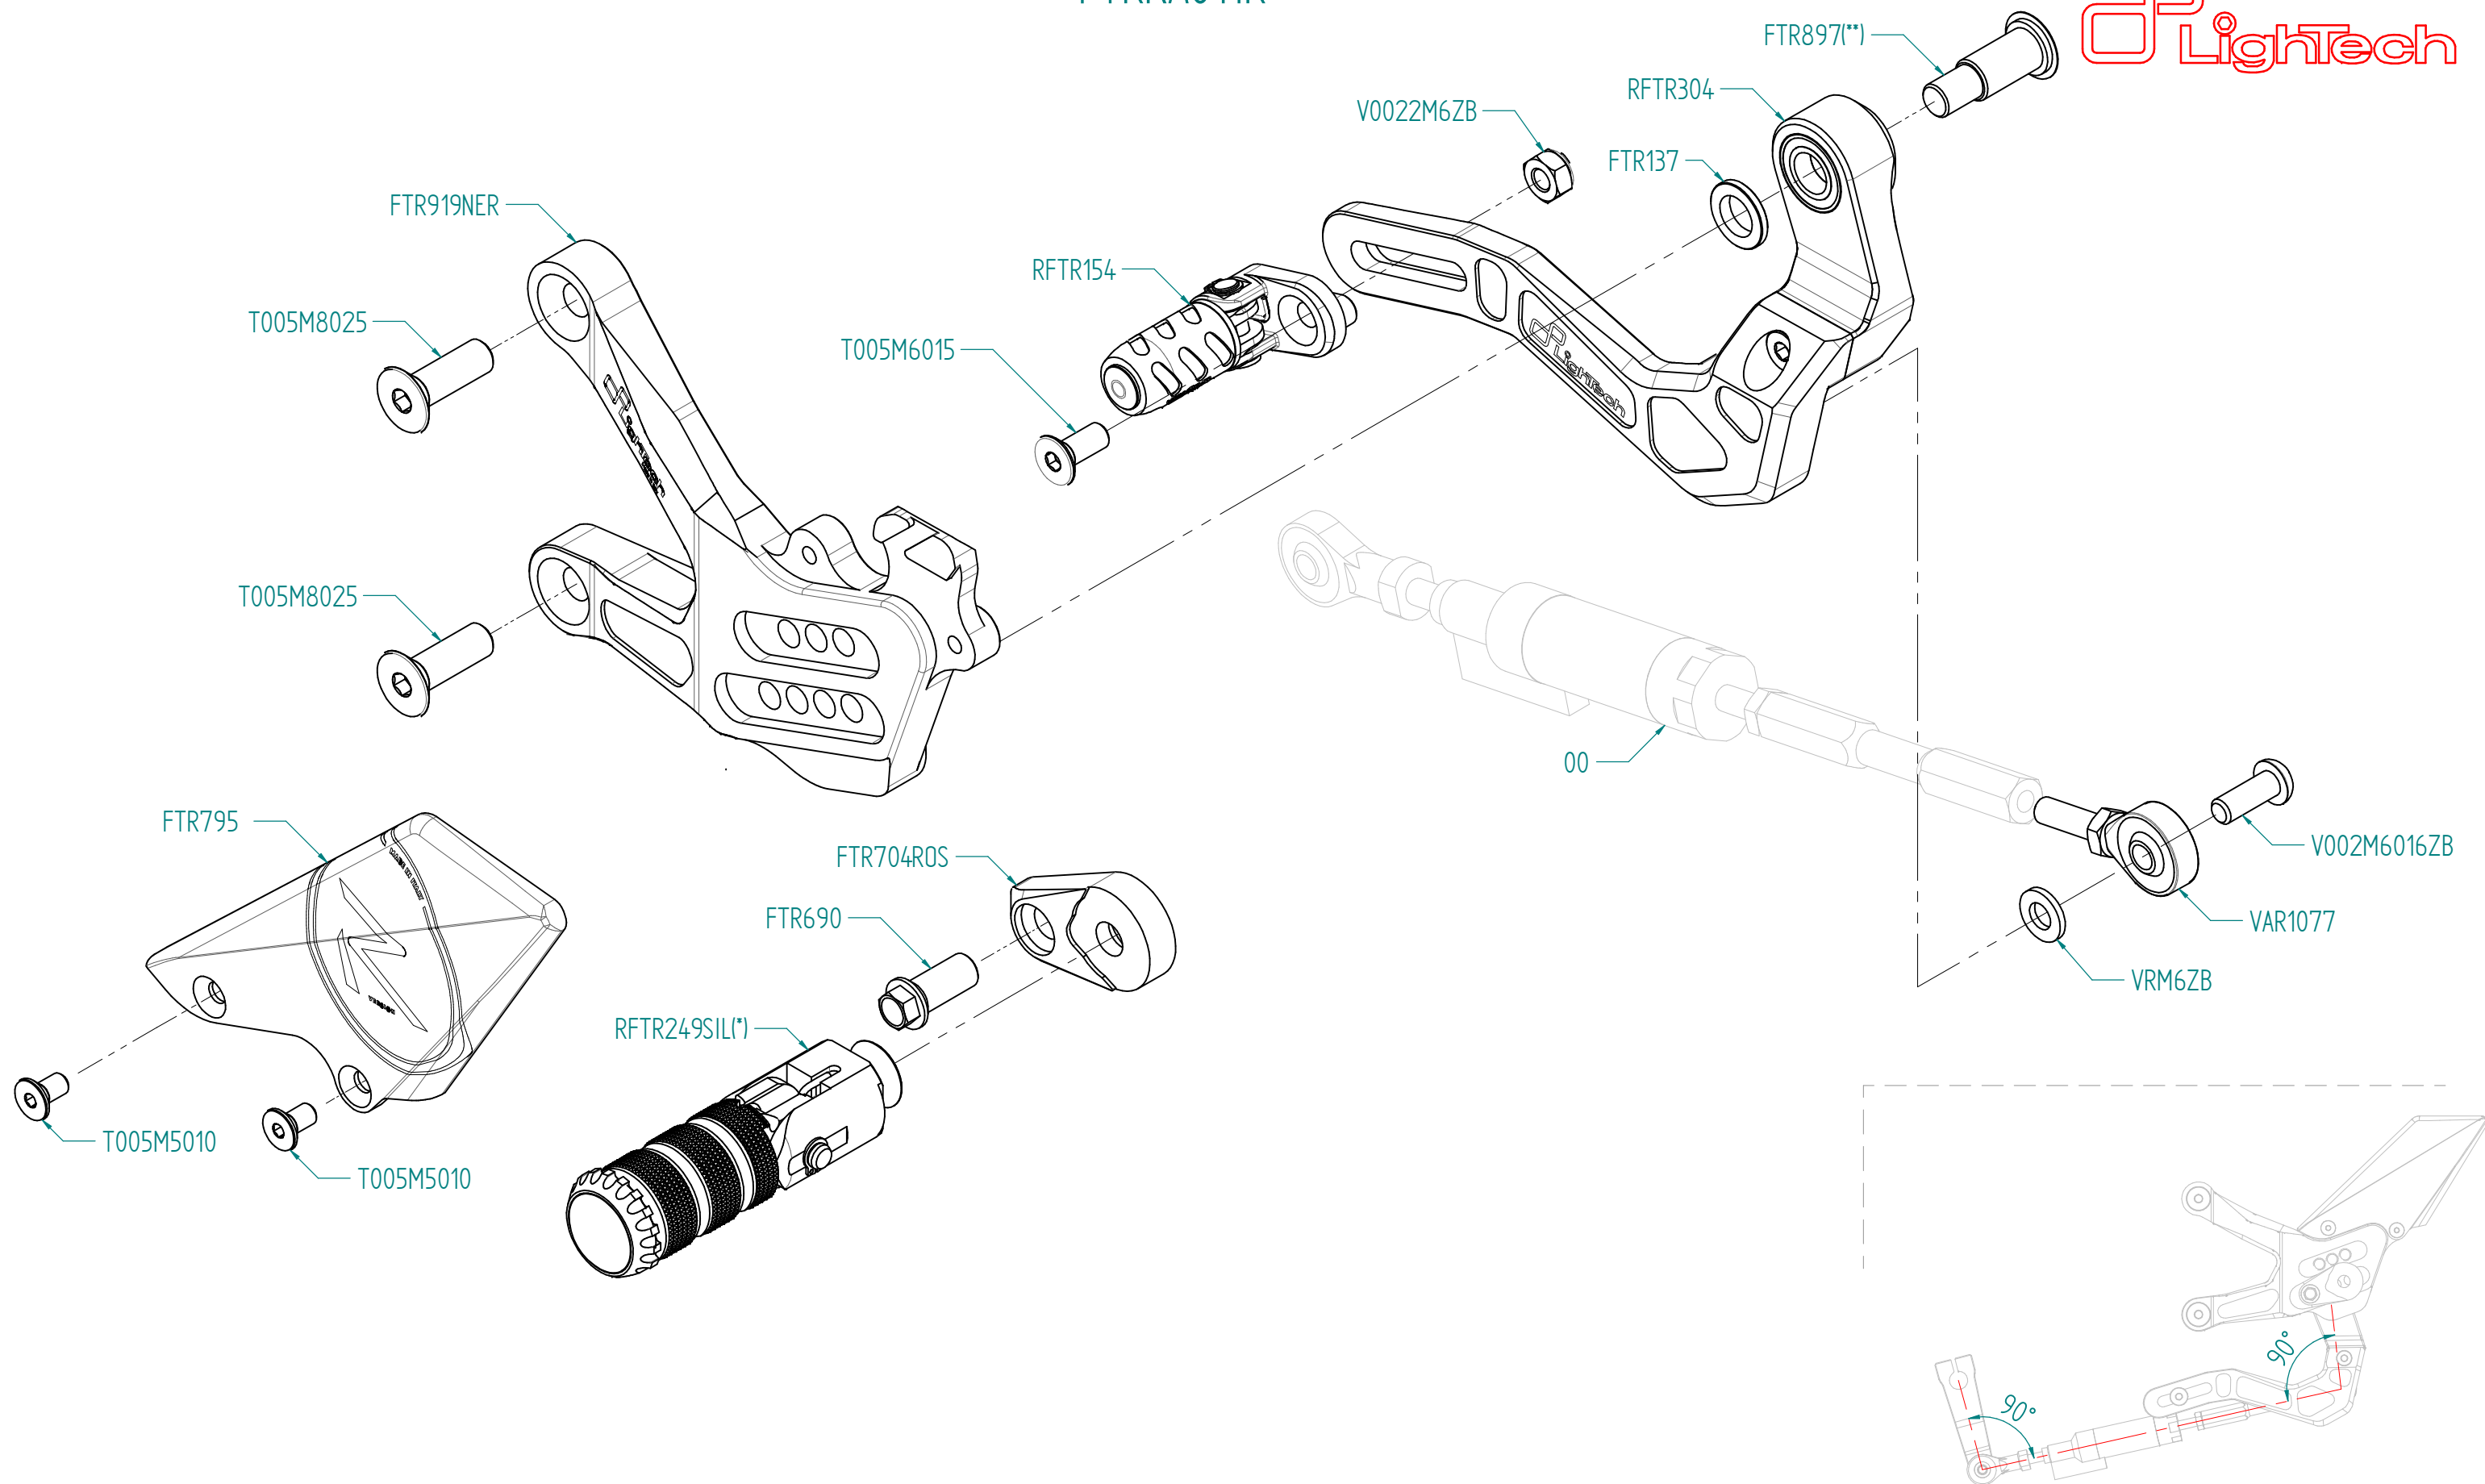

FTRKA011R

ITALIA
(00) PARTE ORIGINALE
(*) BLOCCARE CON FRENAFILETTI DEBOLE
(**) BLOCCARE CON FRENAFILETTI MEDIO
CAMBIO NORMALE
CAMBIO ROVESCiato
VERIFICARE SERRAGGIO VITI PRIMA DELL'UTILIZZO
PRIMA DI ORDINARE VERIFICARE L'ULTIMA RELEASE SUL SITO

ENGLAND
(00) OEM PART
(*) LOCKING WITH LOW STRENGHT THREAD LOCKER
(**) LOCKING WITH MEDIUM STRENGHT THREAD LOCKER
NORMAL MODE
REVERSE MODE
CONTROL THE THIGHTENING'S SCREW BEFORE USING
BEFORE ORDER CHECKING THE LATEST RELEASE ON WEBSITE

FRANCE
(00) PIECE ORIGINE
(*) BLOCAGE AVEC FREIN FILET FAIBLE
(**) BLOCAGE AVEC FREIN FILET MOYENNE
MONTAGE VITESSE NORMALE
MONTAGE VITESSE INVERSEE
VERIFIER SERRAGE AVANT UTILISATION
AVANT DE ORDONNER ON DOIT VERIFIER LA DERNIERE RELEASE SUR LE SITE INTERNET

DEUTSCHLAND
(00) ORIGINAL TEIL
(*) BEFESTIGEN MIT SWACH SCHRAUBEN SICHERUNGSMITTEL
(**) BEFESTIGEN MIT MITTLEREN SCHRAUBEN SICHERUNGSMITTEL
EINBAU MIT NORMALE SCHALTUNG
EINBAU MIT GEKIPPT E SCHALTHEBEL
VOR DEN GEBRAUCH SCHRAUBEN PRUFEN
VOR DER BESTELLUNG UBERPRUFEN SIE BITTE DIE LETZTE VERSION DIESER ARTIKEL AUF DER INTERNET SEITE VON LIGHTTECH

ESPAÑA
(00) PIEZA ORIGINAL
(*) SELLAR CON SELLADOR DEBIL
(**) SELLAR CON SELLADOR MEDIO
MONTAJE CAMBIO NORMAL
MONTAJE CAMBIO INVERSO
VERIFICAR EL APRIETE ANTES DE UTILIZARLO
ANTES DE HACER EL PEDIDO, VERIFICAR LA ULTIMA VERSION EN LA WEB LIGHTTECH