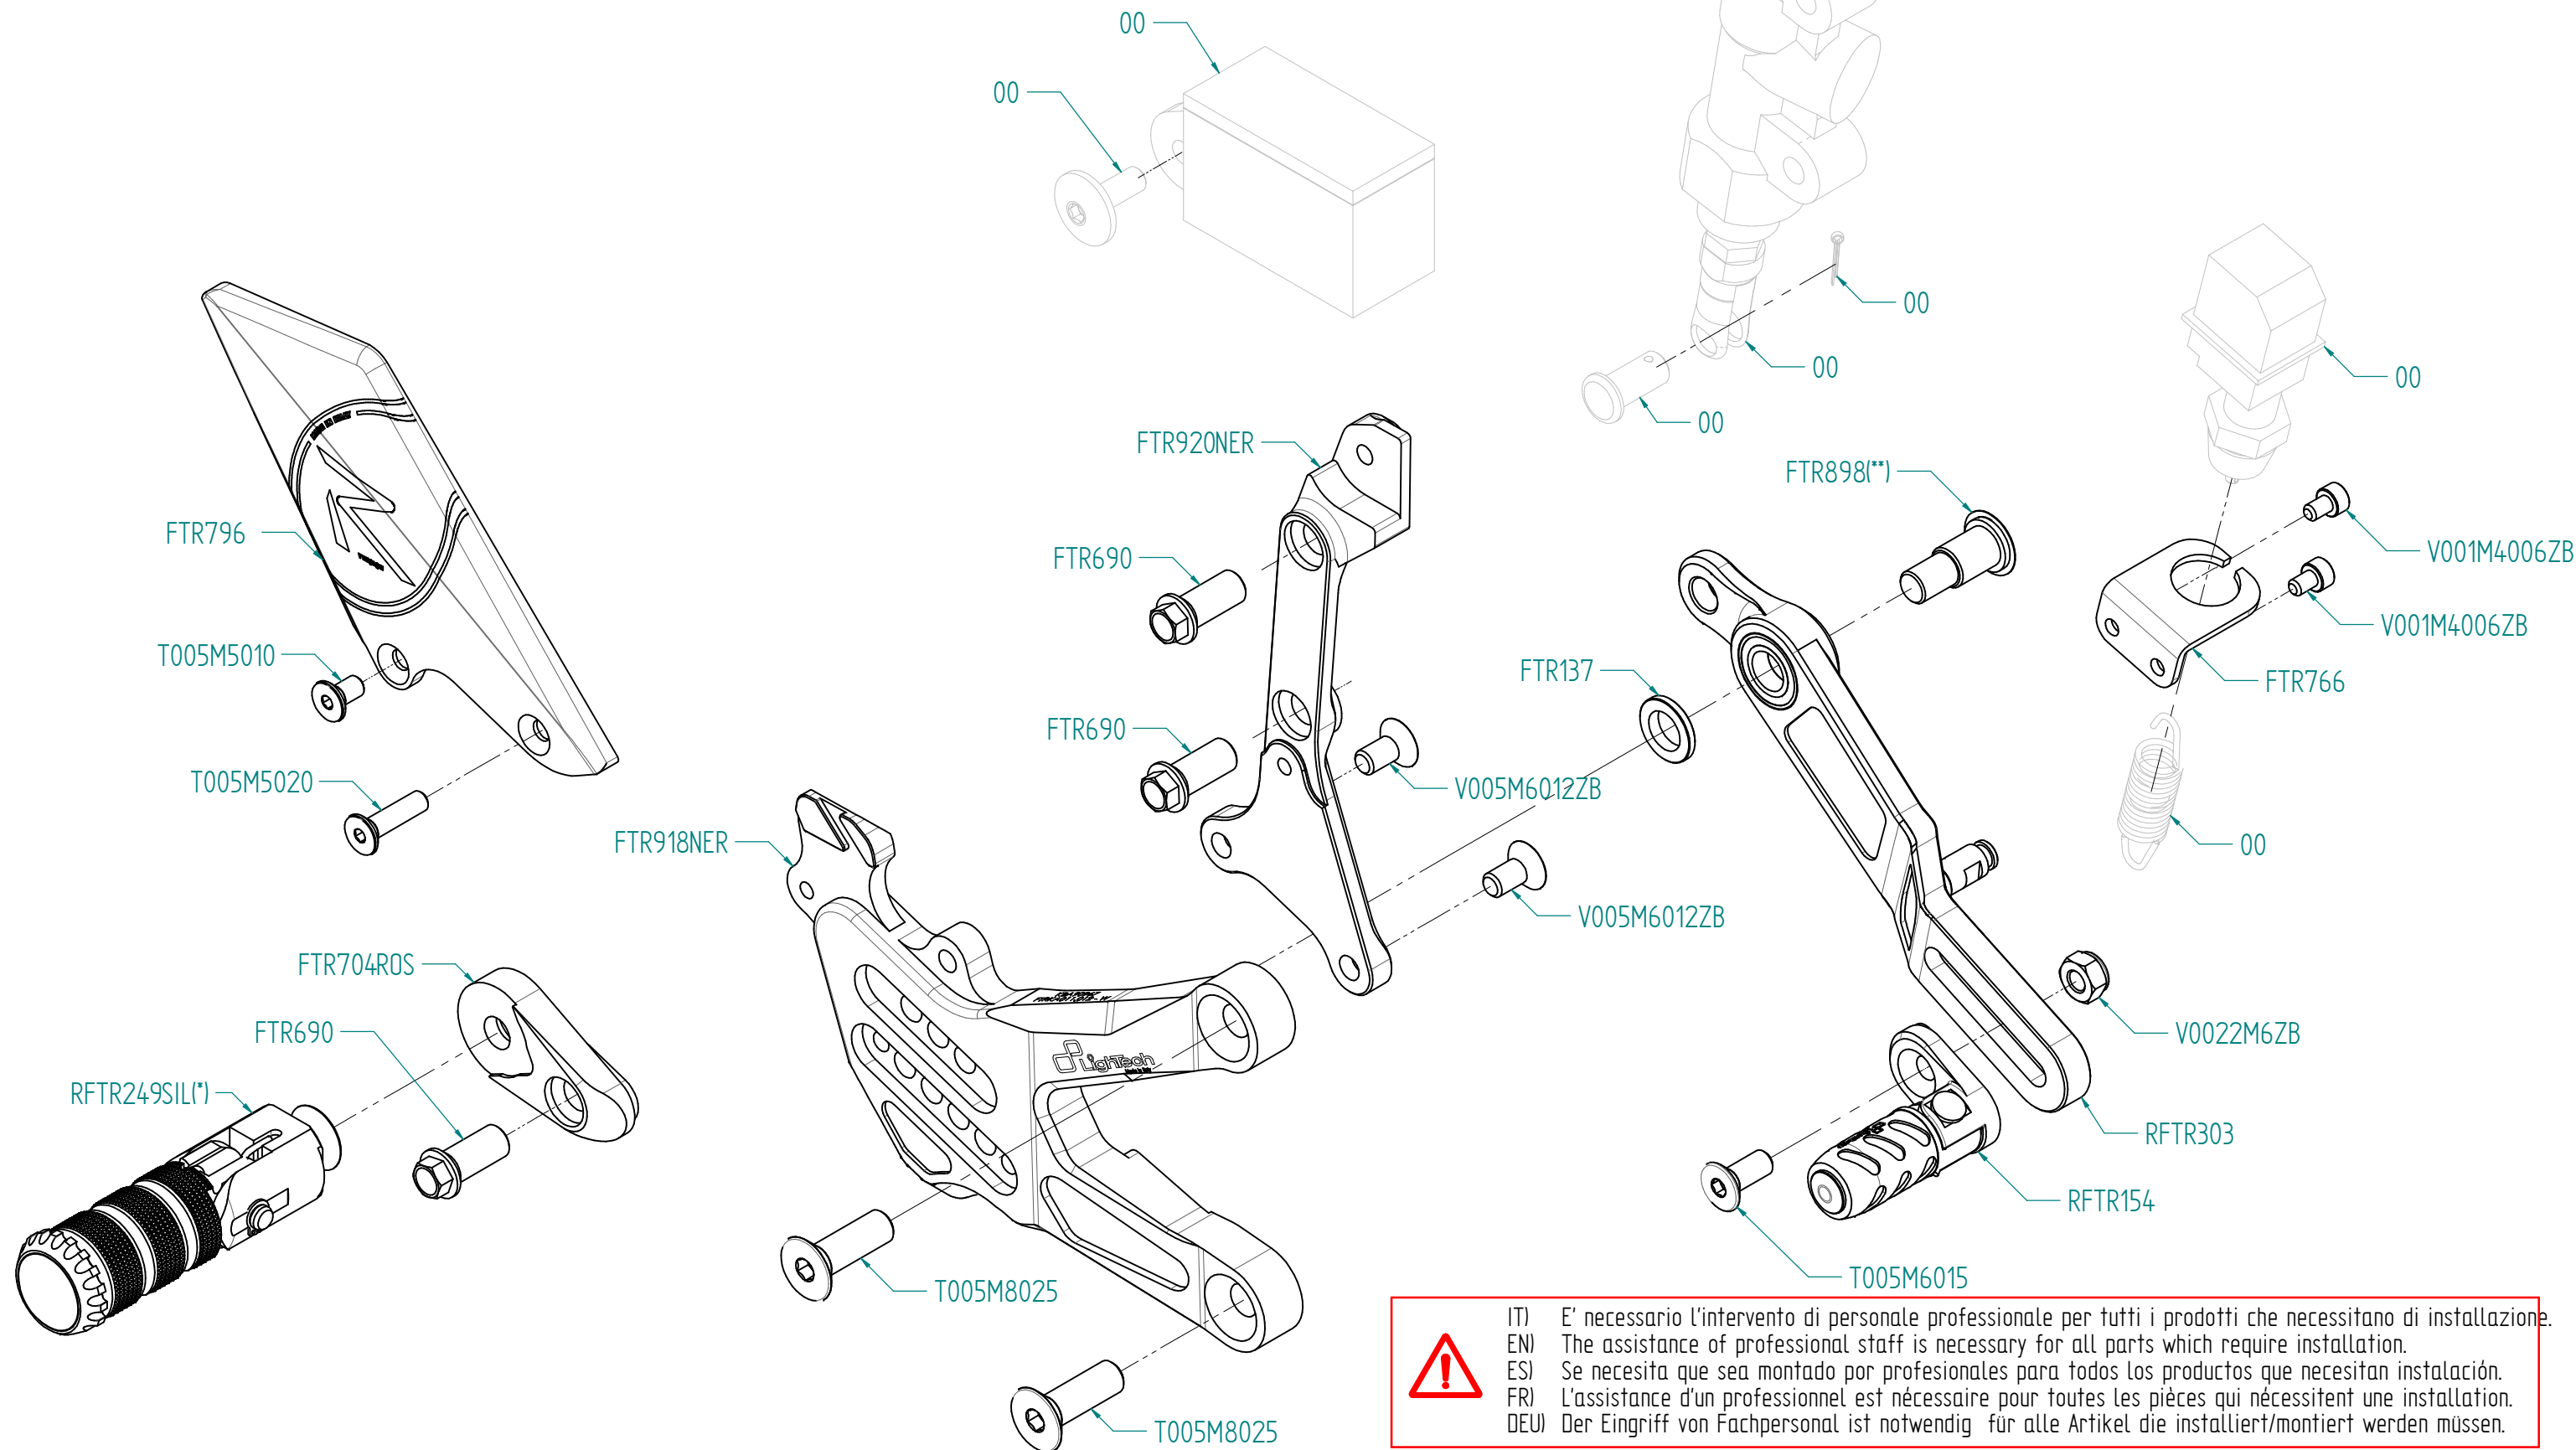

FTRKA011R

IT) E' necessario l'intervento di personale professionale per tutti i prodotti che necessitano di installazione.
EN) The assistance of professional staff is necessary for all parts which require installation.
ES) Se necesita que sea montado por profesionales para todos los productos que necesitan instalación.
FR) L'assistance d'un professionnel est nécessaire pour toutes les pièces qui nécessitent une installation.
DEU) Der Eingriff von Fachpersonal ist notwendig für alle Artikel die installiert/montiert werden müssen.

ITALIA
(00) PARTE ORIGINALE
(*) BLOCCARE CON FRENAFILETTI DEBOLE
(**) BLOCCARE CON FRENAFILETTI MEDIO
CAMBIO NORMALE
CAMBIO ROVESCIAIO
VERIFICARE SERRAGGIO VITI PRIMA DELL'UTILIZZO
PRIMA DI ORDINARE VERIFICARE L'ULTIMA RELEASE SUL SITO

ENGLAND
(00) OEM PART
(*) LOCKING WITH LOW STRENGHT THREAD LOCKER
(**) LOCKING WITH MEDIUM STRENGHT THREAD LOCKER
NORMAL MODE
REVERSE MODE
CONTROL THE THIGHTENING'S SCREW BEFORE USING
BEFORE ORDER CHECKING THE LATEST RELEASE ON WEBSITE

FRANCE
(00) PIECE ORIGINE
(*) BLOCAGE AVEC FREIN FILET FAIBLE
(**) BLOCAGE AVEC FREIN FILET MOYENNE
MONTAGE VITESSE NORMALE
MONTAGE VITESSE INVERSEE
VERIFIER SERRAGE AVANT UTILISATION
AVANT DE ORDONNER ON DOIT VERIFIER LA DERNIERE RELEASE SUR LE SITE INTERNET

DEUTSCHLAND
(00) ORIGINAL TEIL
(*) BEFESTIGEN MIT SWACH SCHRAUBEN SICHERUNGSMITTEL
(**) BEFESTIGEN MIT MITTLEREN SCHRAUBEN SICHERUNGSMITTEL
EINBAU MIT NORMALE SCHALTUNG
EINBAU MIT GEKIPPT SCHALTHEBEL
VOR DEN GEBRAUCH SCHRAUBEN PRUFEN
VOR DER BESTELLUNG UBERPRUFEN SIE BITTE DIE LETZTE VERSION DIESER ARTIKEL AUF DER INTERNET SEITE VON LIGHTTECH

ESPAÑA
(00) PIEZA ORIGINAL
(*) SELLAR CON SELLADOR DEBIL
(**) SELLAR CON SELLADOR MEDIO
MONTAJE CAMBIO NORMAL
MONTAJE CAMBIO INVERSO
VERIFICAR EL APRIETE ANTES DE UTILIZARLO
ANTES DE HACER EL PEDIDO, VERIFICAR LA ULTIMA VERSION EN LA WEB LIGHTTECH