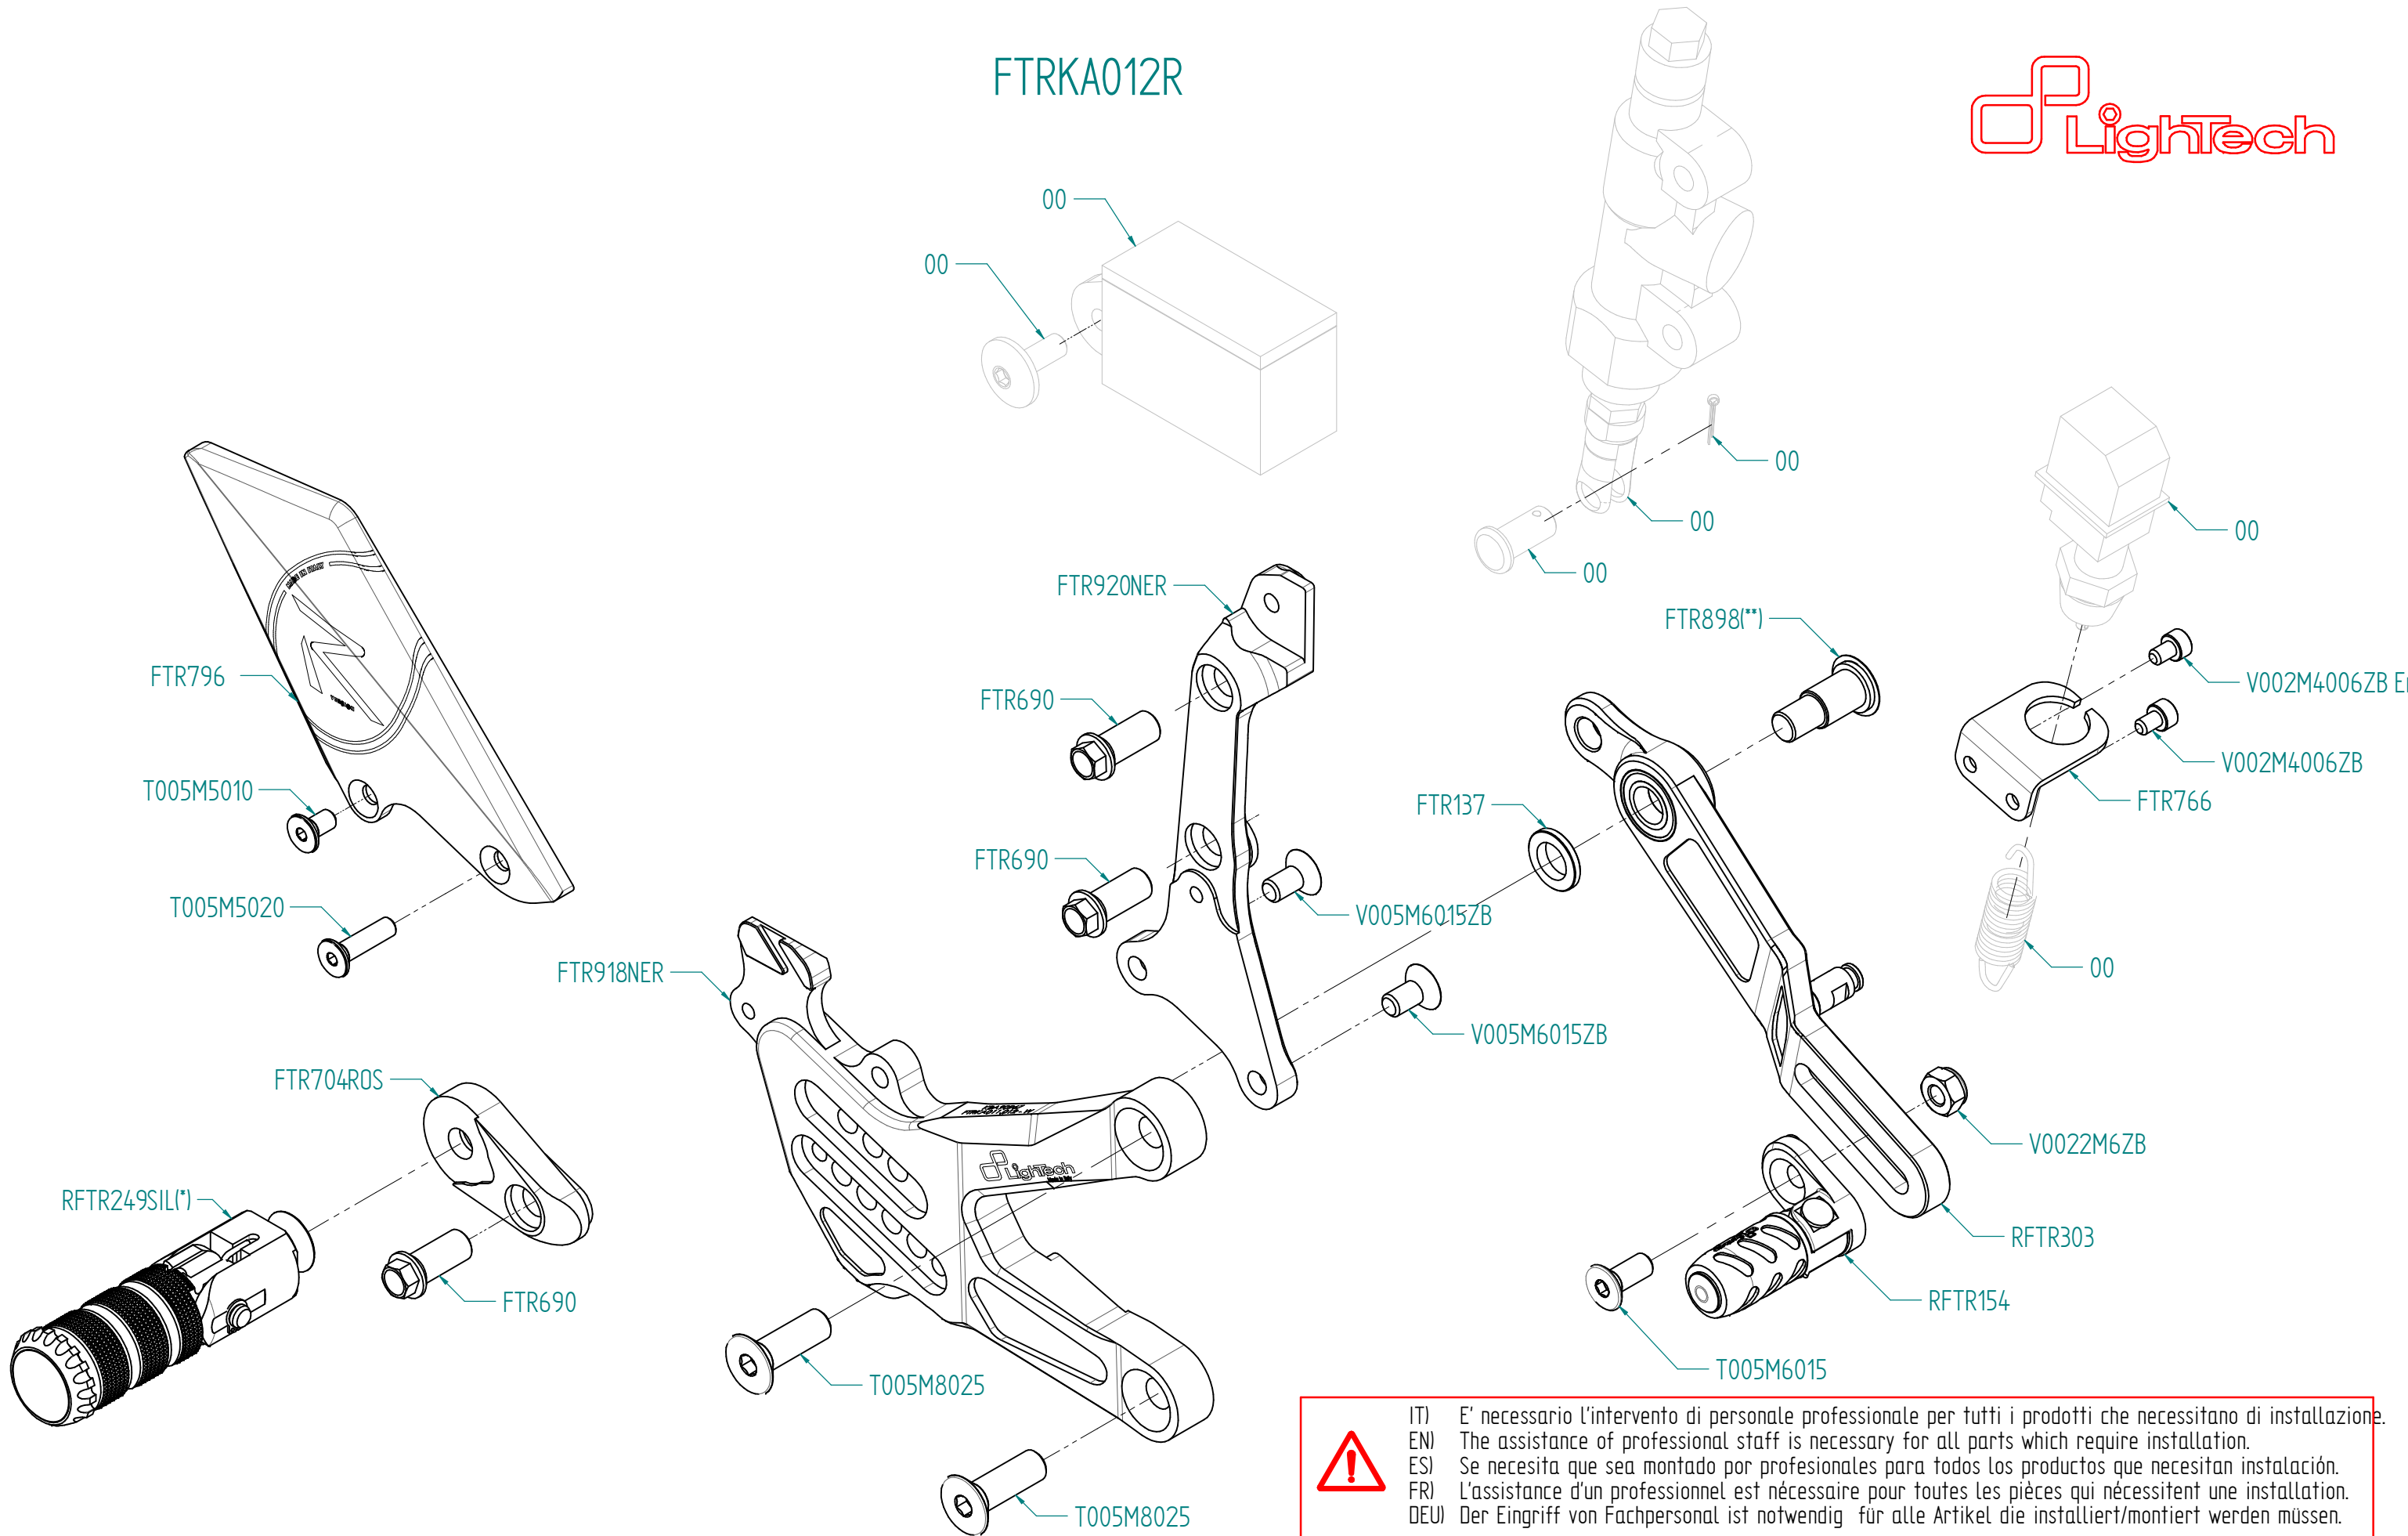

FTRKA012R

IT) E' necessario l'intervento di personale professionale per tutti i prodotti che necessitano di installazione.
EN) The assistance of professional staff is necessary for all parts which require installation.
ES) Se necesita que sea montado por profesionales para todos los productos que necesitan instalación.
FR) L'assistance d'un professionnel est nécessaire pour toutes les pièces qui nécessitent une installation.
DEU) Der Eingriff von Fachpersonal ist notwendig für alle Artikel die installiert/montiert werden müssen.

ITALIA
(00) PARTE ORIGINALE
(*) BLOCCARE CON FRENAFILETTI DEBOLE
(**) BLOCCARE CON FRENAFILETTI MEDIO
CAMBIO NORMALE
CAMBIO ROVESCIAIO
VERIFICARE SERRAGGIO VITI PRIMA DELL'UTILIZZO
PRIMA DI ORDINARE VERIFICARE L'ULTIMA RELEASE SUL SITO

ENGLAND
(00) OEM PART
(*) LOCKING WITH LOW STRENGHT THREAD LOCKER
(**) LOCKING WITH MEDIUM STRENGHT THREAD LOCKER
NORMAL MODE
REVERSE MODE
CONTROL THE THIGHTENING'S SCREW BEFORE USING
BEFORE ORDER CHECKING THE LATEST RELEASE ON WEBSITE

FRANCE
(00) PIECE ORIGINE
(*) BLOCAGE AVEC FREIN FILET FAIBLE
(**) BLOCAGE AVEC FREIN FILET MOYENNE
MONTAGE VITESSE NORMALE
MONTAGE VITESSE INVERSEE
VERIFIER SERRAGE AVANT UTILISATION
AVANT DE ORDONNER ON DOIT VERIFIER LA DERNIERE RELEASE SUR LE SITE INTERNET

DEUTSCHLAND
(00) ORIGINAL TEIL
(*) BEFESTIGEN MIT SWACH SCHRAUBEN SICHERUNGSMITTEL
(**) BEFESTIGEN MIT MITTLEREN SCHRAUBEN SICHERUNGSMITTEL
EINBAU MIT NORMALE SCHALTUNG
EINBAU MIT GEKIPPT SCHALTHEBEL
VOR DEN GEBRAUCH SCHRAUBEN PRÜFEN
VOR DER BESTELLUNG ÜBERPRÜFEN SIE BITTE DIE LETZTE VERSION DIESER ARTIKEL AUF DER INTERNET SEITE VON LIGHTTECH

ESPAÑA
(00) PIEZA ORIGINAL
(*) SELLAR CON SELLADOR DEBIL
(**) SELLAR CON SELLADOR MEDIO
MONTAJE CAMBIO NORMAL
MONTAJE CAMBIO INVERSO
VERIFICAR EL APRIETE ANTES DE UTILIZARLO
ANTES DE HACER EL PEDIDO, VERIFICAR LA ULTIMA VERSION EN LA WEB LIGHTTECH