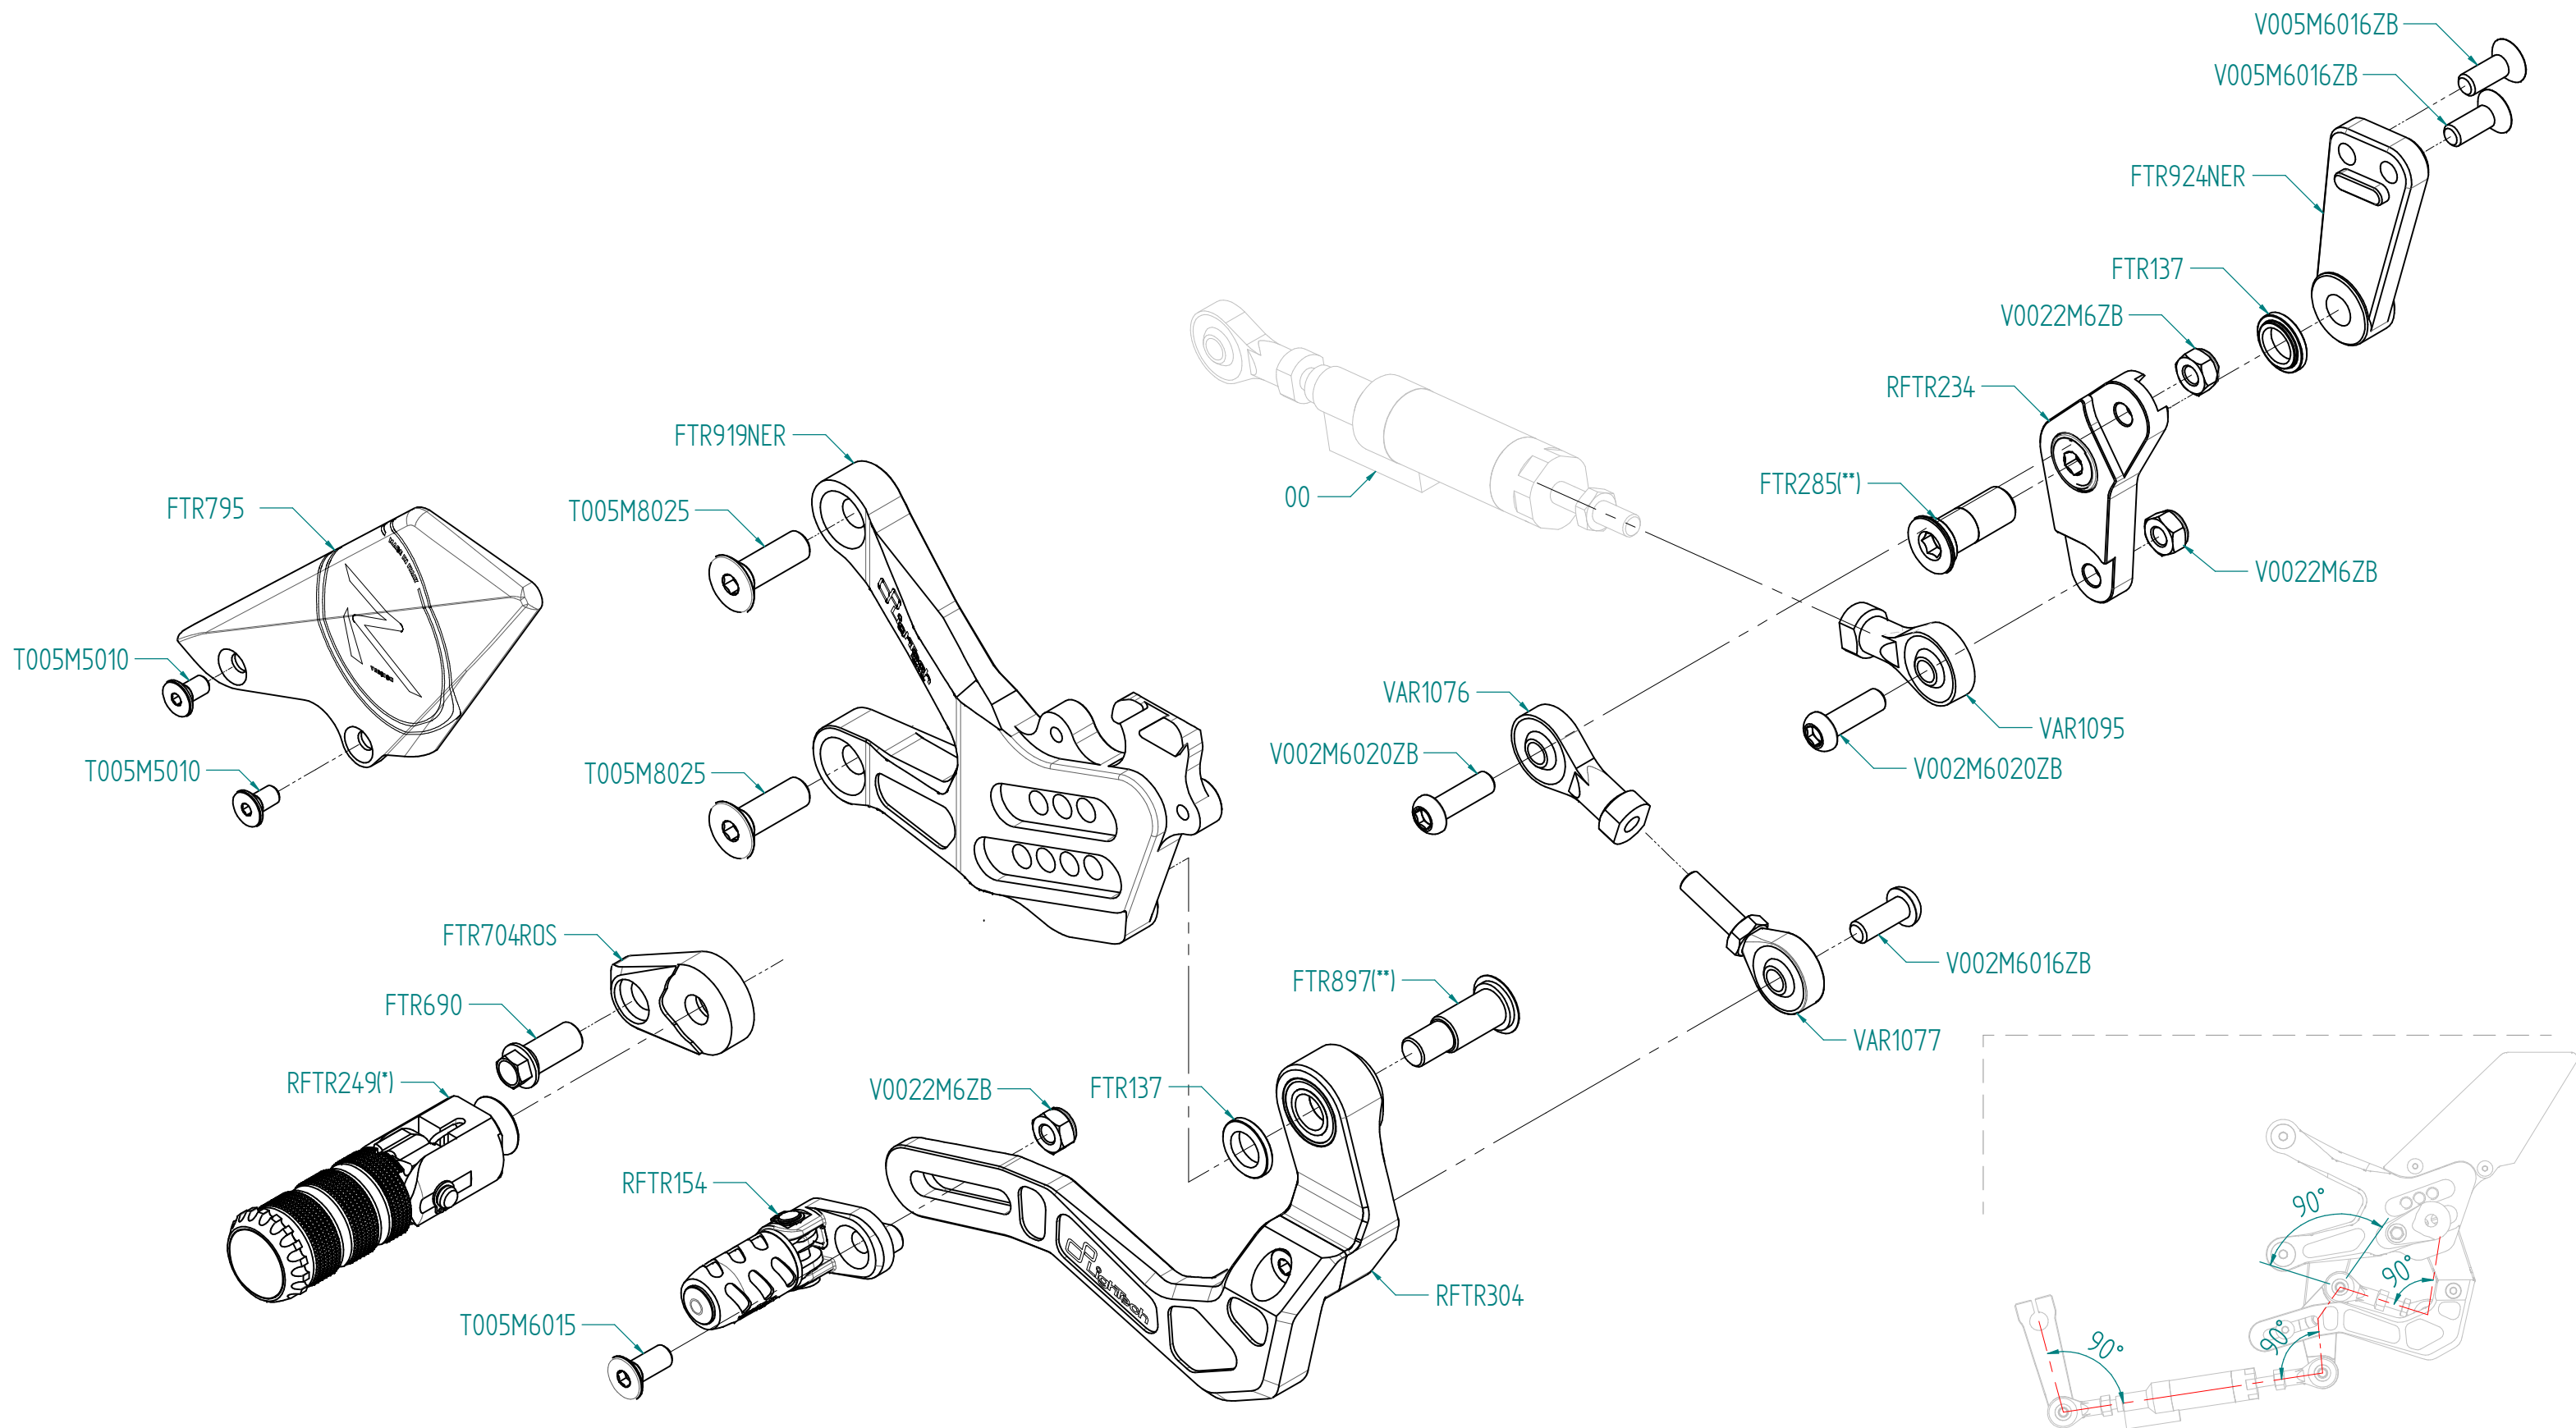

FTRKA012R

ITALIA

(00) PARTE ORIGINALE
(*) BLOCCARE CON FRENAFILETTI DEBOLE
(**) BLOCCARE CON FRENAFILETTI MEDIO
CAMBIO NORMALE
CAMBIO ROVESCIAIO
VERIFICARE SERRAGGIO VITI PRIMA DELL'UTILIZZO
PRIMA DI ORDINARE VERIFICARE L'ULTIMA RELEASE SUL SITO

ENGLAND

(00) OEM PART
(*) LOCKING WITH LOW STRENGHT THREAD LOCKER
(**) LOCKING WITH MEDIUM STRENGHT THREAD LOCKER
NORMAL MODE
REVERSE MODE
CONTROL THE THIGHTENING'S SCREW BEFORE USING
BEFORE ORDER CHECKING THE LATEST RELEASE ON WEBSITE

FRANCE

(00) PIECE ORIGINE
(*) BLOCAGE AVEC FREIN FILET FAIBLE
(**) BLOCAGE AVEC FREIN FILET MOYENNE
MONTAGE VITESSE NORMALE
MONTAGE VITESSE INVERSEE
VERIFIER SERRAGE AVANT UTILISATION
AVANT DE ORDONNER ON DOIT VERIFIER LA
DERNIERE RELEASE SUR LE SITE INTERNET

DEUTSCHLAND

(00) ORIGINAL TEIL
(*) BEFESTIGEN MIT SWACH SCHRAUBEN SICHERUNGSMITTEL
(**) BEFESTIGEN MIT MITTLEREN SCHRAUBEN SICHERUNGSMITTEL
EINBAU MIT NORMALE SCHALTUNG
EINBAU MIT GEKIPPT SCHALTHEBEL
VOR DEN GEBRAUCH SCHRAUBEN PRUFEN
VOR DER BESTELLUNG UBERPRUFEN SIE BITTE DIE LETZTE VERSION
DIESER ARTIKEL AUF DER INTERNET SEITE VON LIGHTTECH

ESPAÑA

(00) PIEZA ORIGINAL
(*) SELLAR CON SELLADOR DEBIL
(**) SELLAR CON SELLADOR MEDIO
MONTAJE CAMBIO NORMAL
MONTAJE CAMBIO INVERSO
VERIFICAR EL APRIETE ANTES DE UTILIZARLO
ANTES DE HACER EL PEDIDO, VERIFICAR LA
ULTIMA VERSION EN LA WEB LIGHTTECH