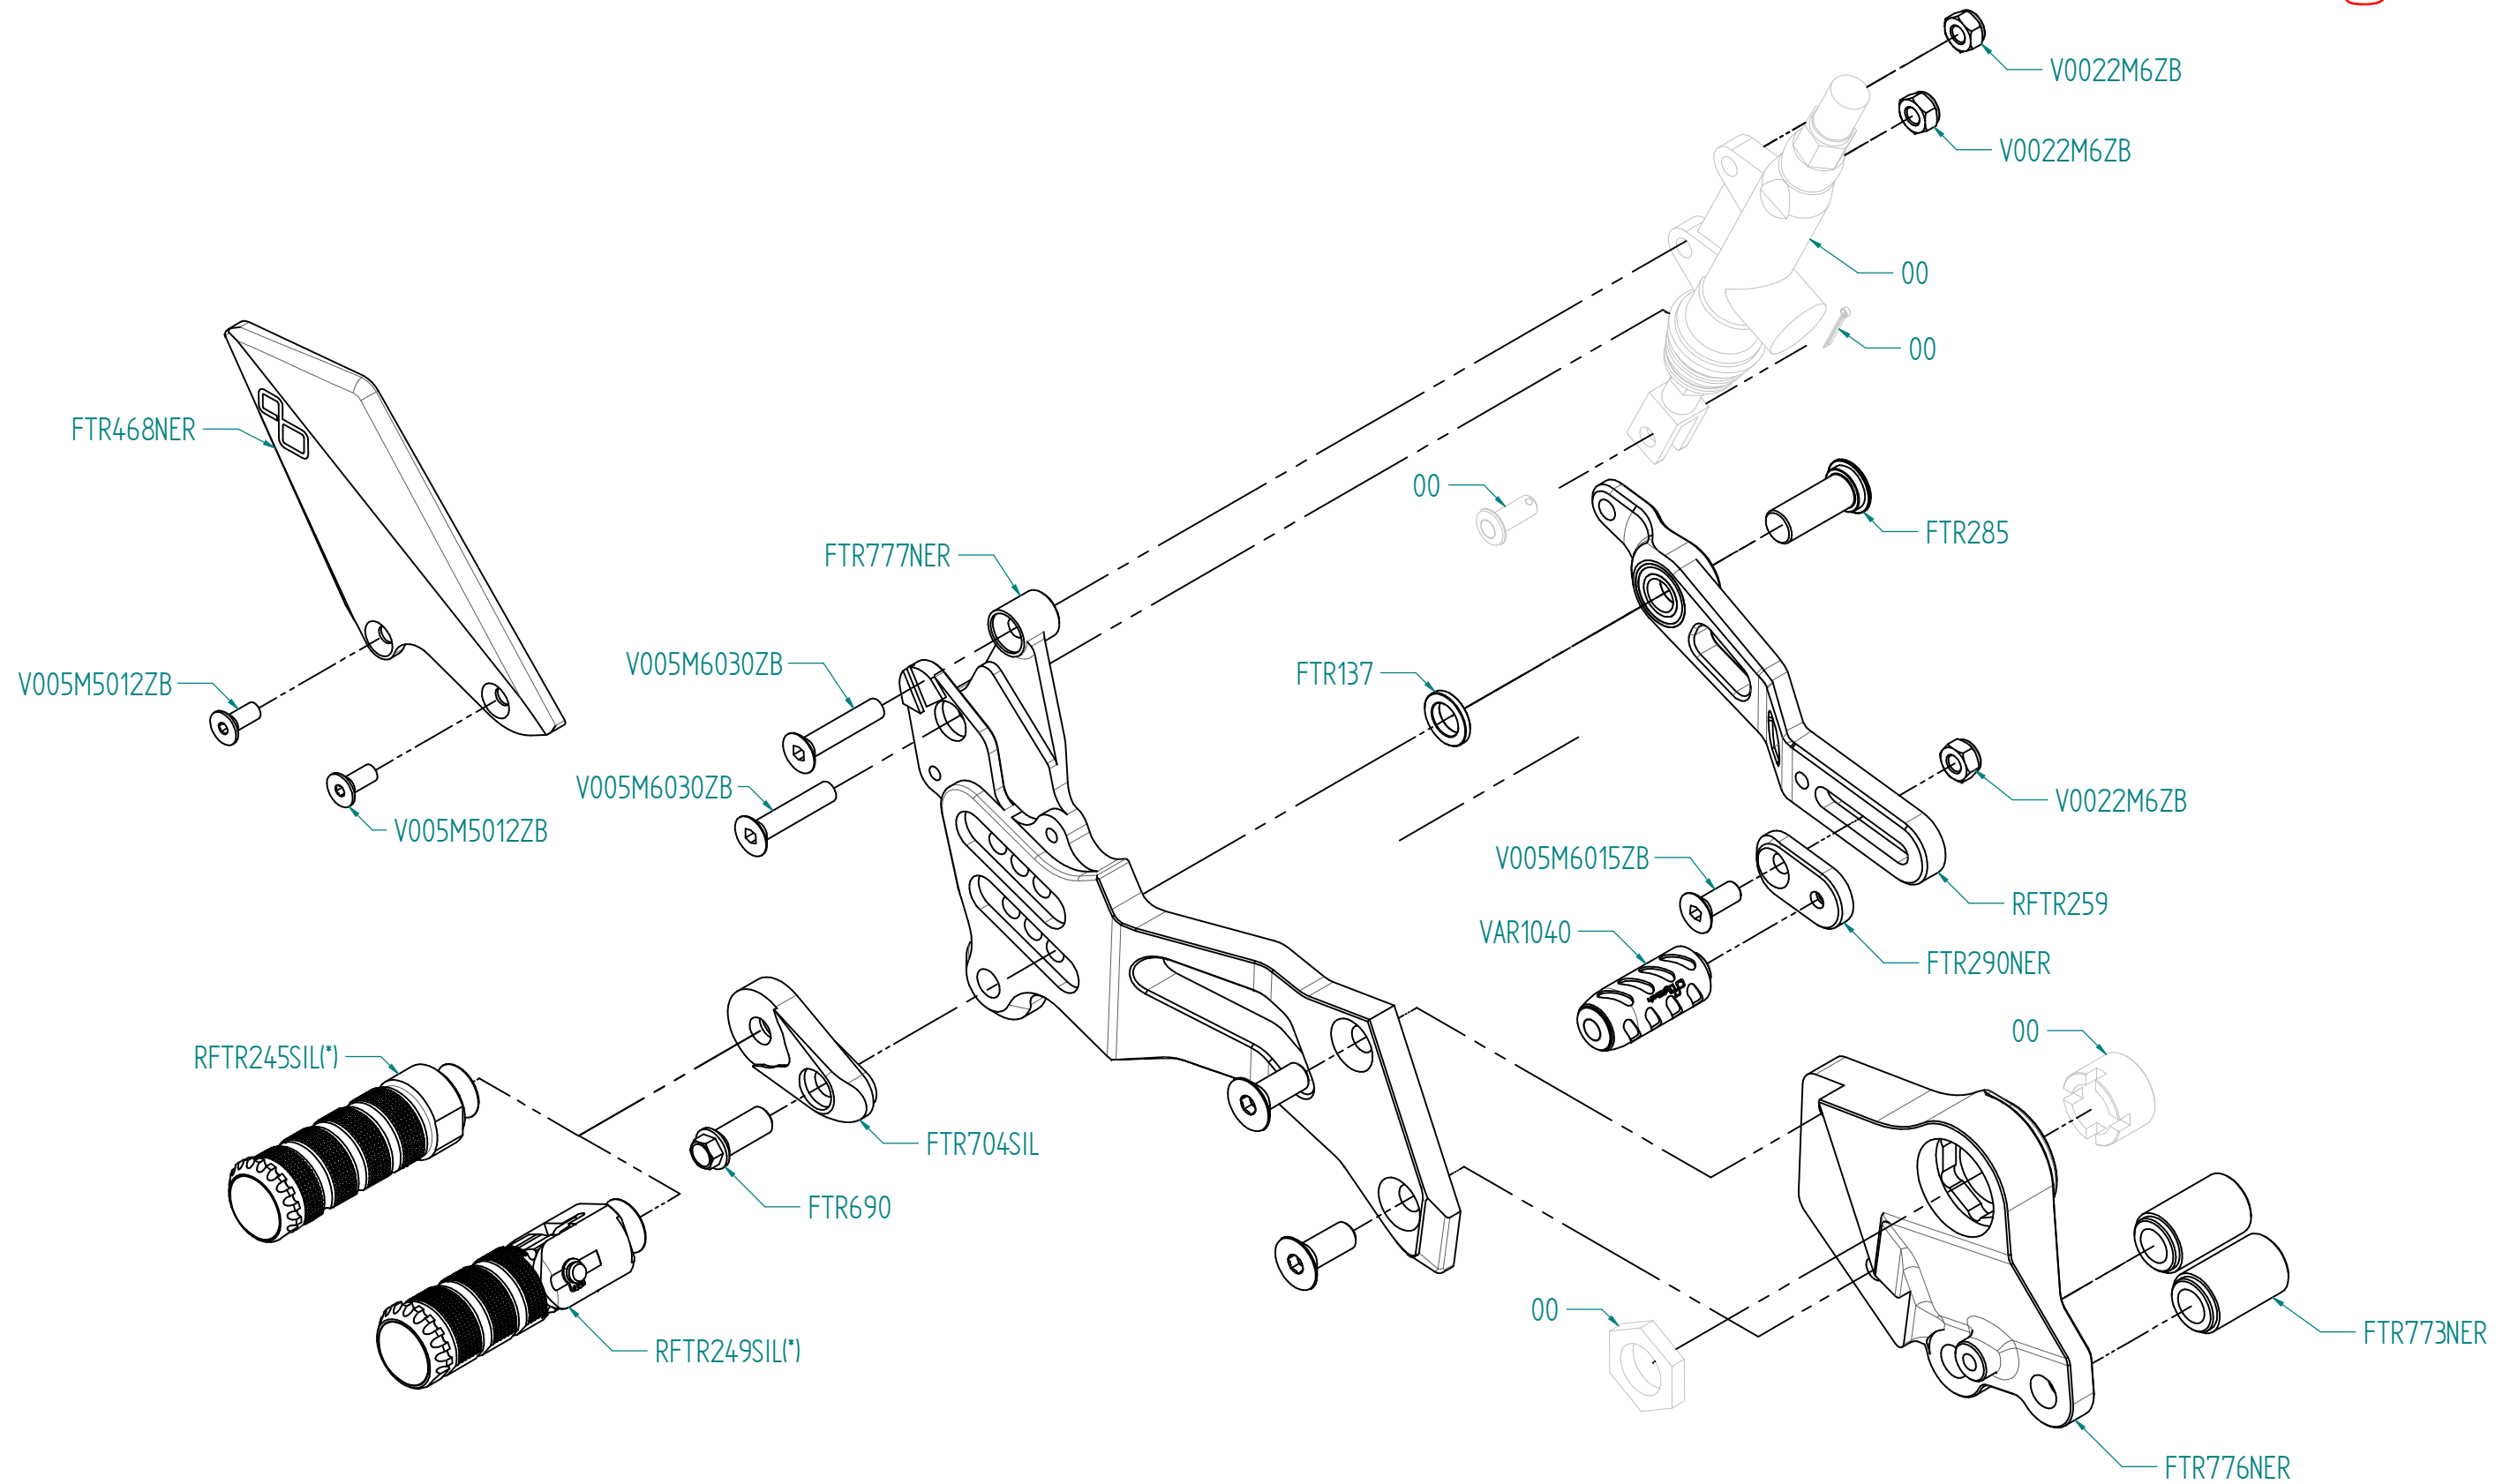

ITALIA
(00) PARTE ORIGINALE
(*) BLOCCARE CON FRENAFILETTI DEBOLE
(**) BLOCCARE CON FRENAFILETTI MEDIO
CAMBIO NORMALE
CAMBIO ROVESCIAIO
VERIFICARE SERRAGGIO VITI PRIMA DELL'UTILIZZO
PRIMA DI ORDINARE VERIFICARE L'ULTIMA RELEASE SUL SITO

ENGLAND
(00) OEM PART
(*) LOCKING WITH LOW STRENGHT THREAD LOCKER
(**) LOCKING WITH MEDIUM STRENGHT THREAD LOCKER
NORMAL MODE
REVERSE MODE
CONTROL THE THIGHTENING'S SCREW BEFORE USING
BEFORE ORDER CHECKING THE LATEST RELEASE ON WEBSITE

FRANCE
(00) PIECE ORIGINE
(*) BLOCAGE AVEC FREIN FILET FAIBLE
(**) BLOCAGE AVEC FREIN FILET MOYENNE
MONTAGE VITESSE NORMALE
MONTAGE VITESSE INVERSEE
VERIFIER SERRAGE AVANT UTILISATION
AVANT DE ORDONNER ON DOIT VERIFIER LA DERNIERE RELEASE SUR LE SITE INTERNET

DEUTSCHLAND
(00) ORIGINAL TEIL
(*) BEFESTIGEN MIT SWACH SCHRAUBEN SICHERUNGSMITTEL
(**) BEFESTIGEN MIT MITTLEREN SCHRAUBEN SICHERUNGSMITTEL
EINBAU MIT NORMALE SCHALTUNG
EINBAU MIT GEKIPPTER SCHALTHEBEL
VOR DEN GEBRAUCH SCHRAUBEN PRUFEN
VOR DER BESTELLUNG UBERPRUFEN SIE BITTE DIE LETZTE VERSION DIESER ARTIKEL AUF DER INTERNET SEITE VON LIGHTTECH

ESPAÑA
(00) PIEZA ORIGINAL
(*) SELLAR CON SELLADOR DEBIL
(**) SELLAR CON SELLADOR MEDIO
MONTAJE CAMBIO NORMAL
MONTAJE CAMBIO INVERSO
VERIFICAR EL APRIETE ANTES DE UTILIZARLO
ANTES DE HACER EL PEDIDO, VERIFICAR LA ULTIMA VERSION EN LA WEB LIGHTTECH