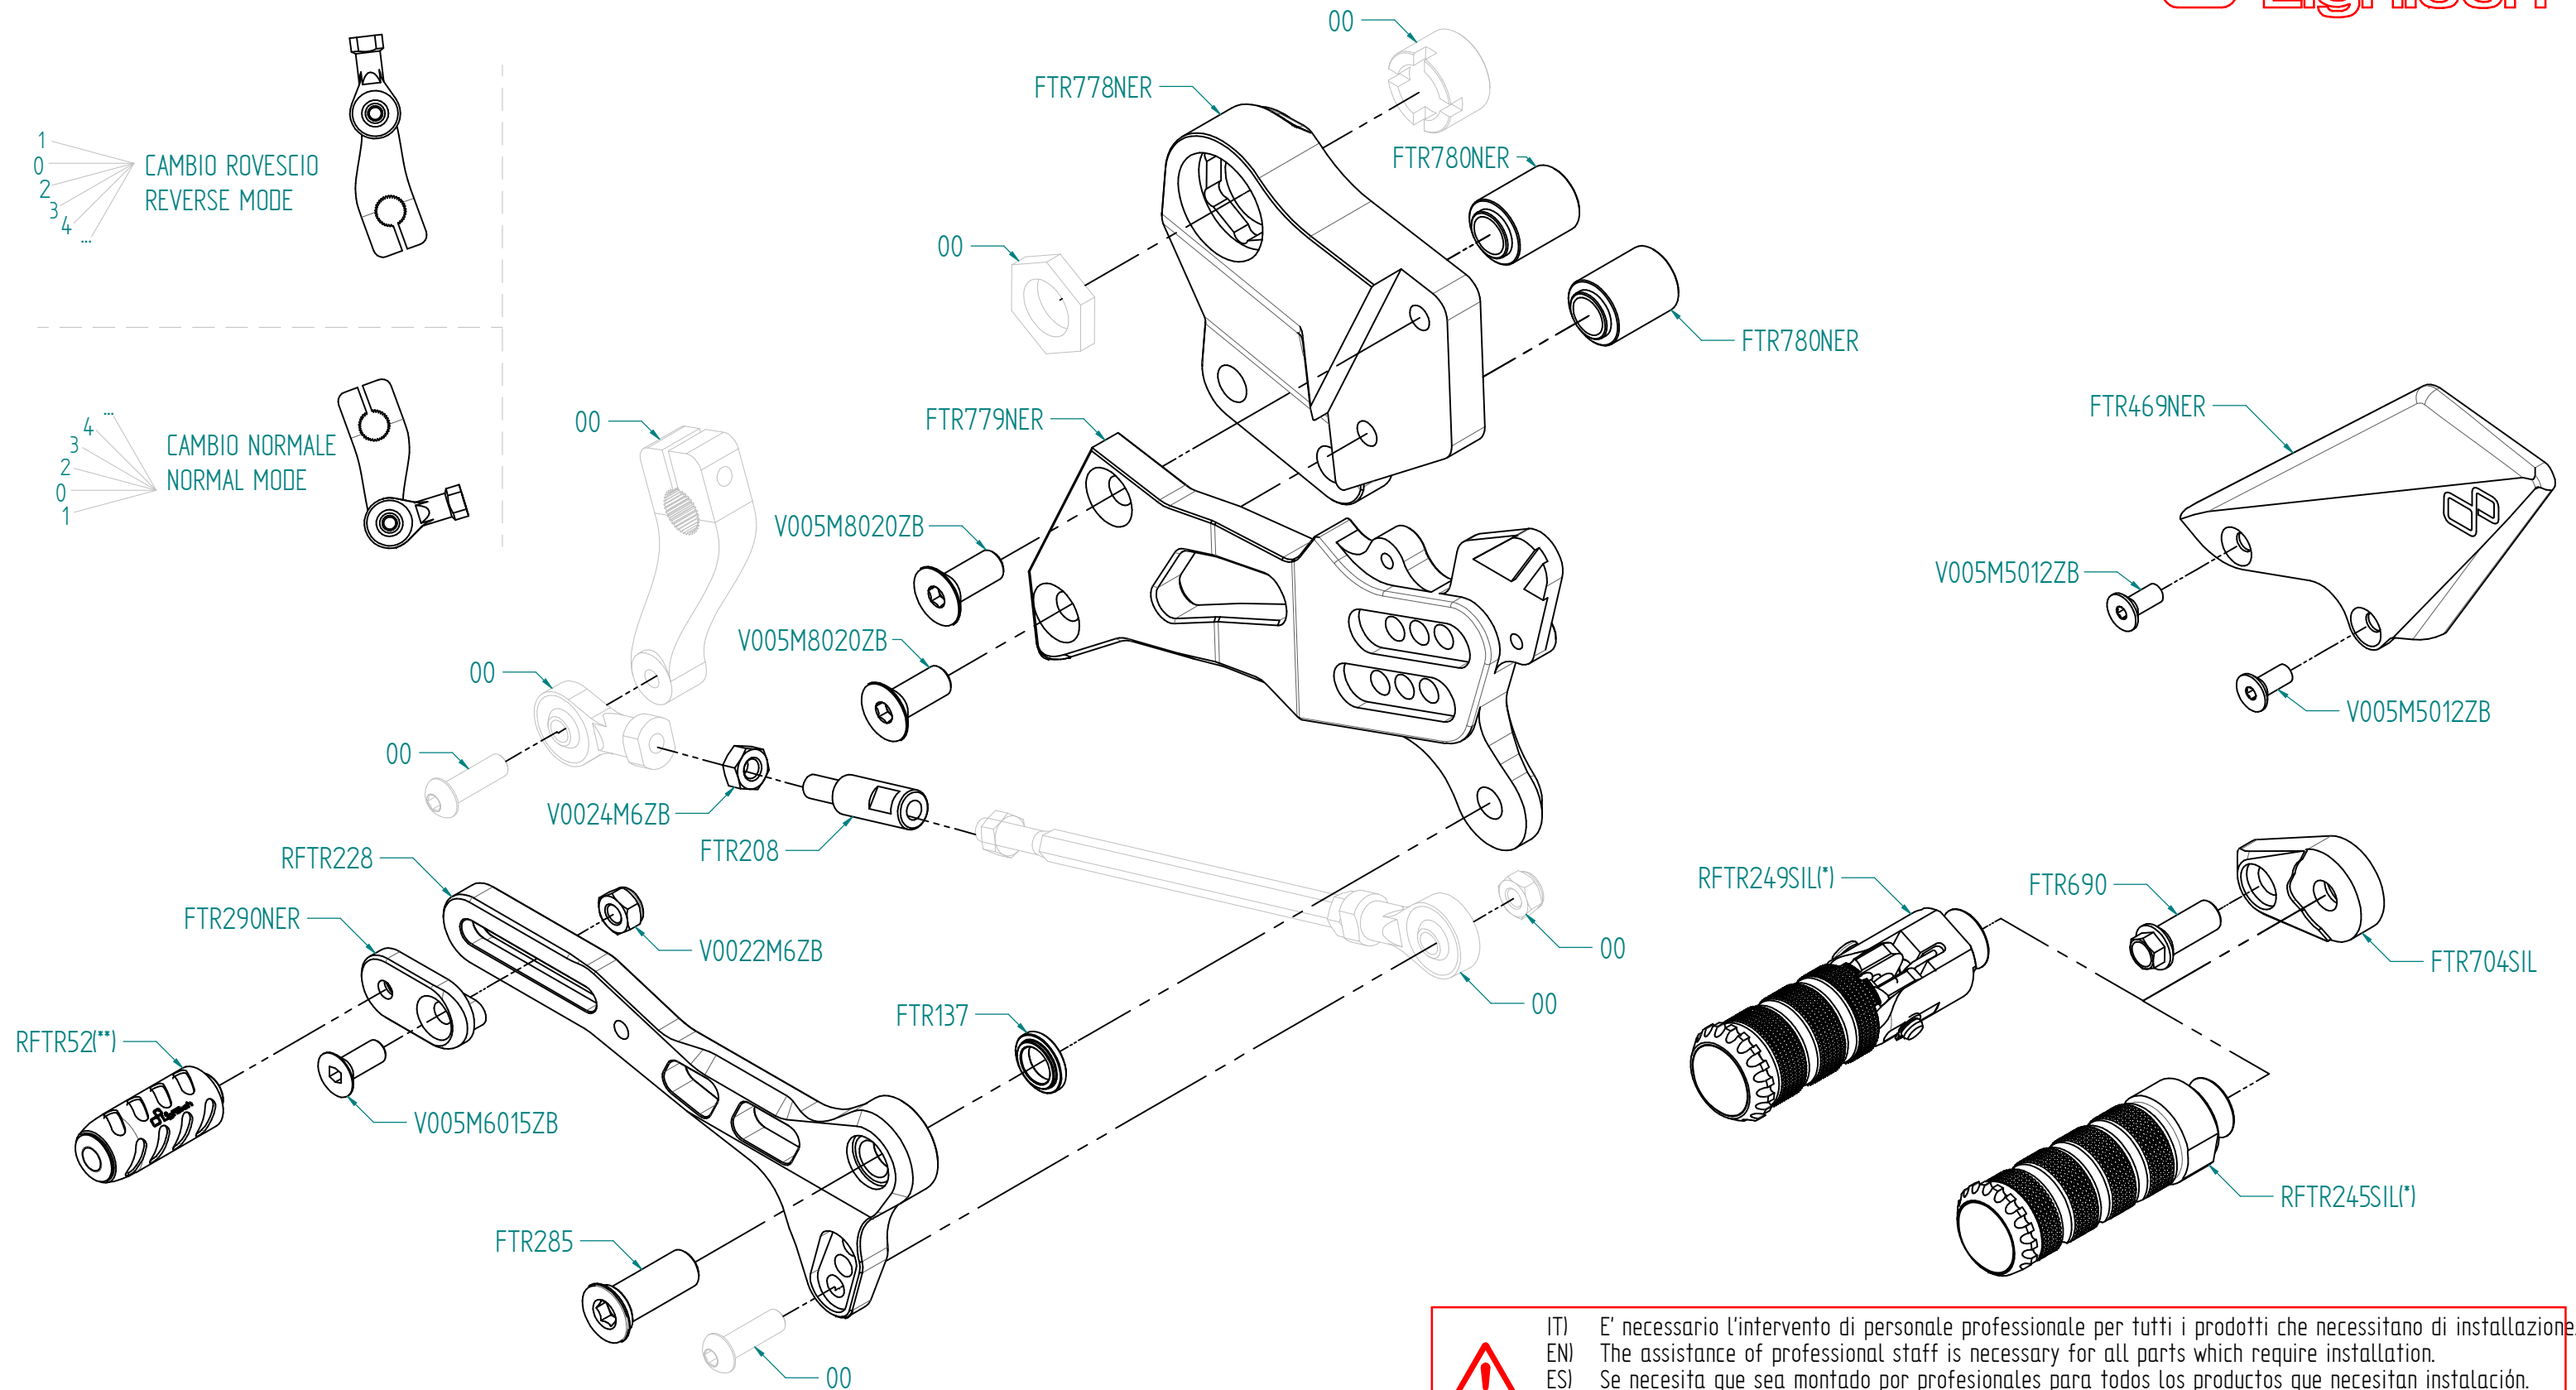

FTRKT001/W

!

IT) E' necessario l'intervento di personale professionale per tutti i prodotti che necessitano di installazione.
EN) The assistance of professional staff is necessary for all parts which require installation.
ES) Se necesita que sea montado por profesionales para todos los productos que necesitan instalación.
FR) L'assistance d'un professionnel est nécessaire pour toutes les pièces qui nécessitent une installation.
DEU) Der Eingriff von Fachpersonal ist notwendig für alle Artikel die installiert/montiert werden müssen.

ITALIA
(00) PARTE ORIGINALE
(*) BLOCCARE CON FRENAFILETTI DEBOLE
(**) BLOCCARE CON FRENAFILETTI MEDIO
CAMBIO NORMALE
CAMBIO ROVESCIO
VERIFICARE SERRAGGIO VITI PRIMA DELL'UTILIZZO
PRIMA DI ORDINARE VERIFICARE L'ULTIMA RELEASE SUL SITO

ENGLAND
(00) OEM PART
(*) LOCKING WITH LOW STRENGHT THREAD LOCKER
(**) LOCKING WITH MEDIUM STRENGHT THREAD LOCKER
NORMAL MODE
REVERSE MODE
CONTROL THE THIGHTENING'S SCREW BEFORE USING
BEFORE ORDER CHECKING THE LATEST RELEASE ON WEBSITE

FRANCE
(00) PIECE ORIGINE
(*) BLOCAGE AVEC FREIN FILET FAIBLE
(**) BLOCAGE AVEC FREIN FILET MOYENNE
MONTAGE VITESSE NORMALE
MONTAGE VITESSE INVERSEE
VERIFIER SERRAGE AVANT UTILISATION
AVANT DE ORDONNER ON DOIT VERIFIER LA DERNIERE RELEASE SUR LE SITE INTERNET

DEUTSCHLAND
(00) ORIGINAL TEIL
(*) BEFESTIGEN MIT SWACH SCHRAUBEN SICHERUNGSMITTEL
(**) BEFESTIGEN MIT MITTLEREN SCHRAUBEN SICHERUNGSMITTEL
EINBAU MIT NORMALE SCHALTUNG
EINBAU MIT GEKIPPT SCHALTHEBEL
VOR DEN GEBRAUCH SCHRAUBEN PRUFEN
VOR DER BESTELLUNG UBERPRUFEN SIE BITTE DIE LETZTE VERSION DIESER ARTIKEL AUF DER INTERNET SEITE VON LIGHTTECH

ESPAÑA
(00) PIEZA ORIGINAL
(*) SELLAR CON SELLADOR DEBIL
(**) SELLAR CON SELLADOR MEDIO
MONTAJE CAMBIO NORMAL
MONTAJE CAMBIO INVERSO
VERIFICAR EL APRIETE ANTES DE UTILIZARLO
ANTES DE HACER EL PEDIDO, VERIFICAR LA ULTIMA VERSION EN LA WEB LIGHTTECH