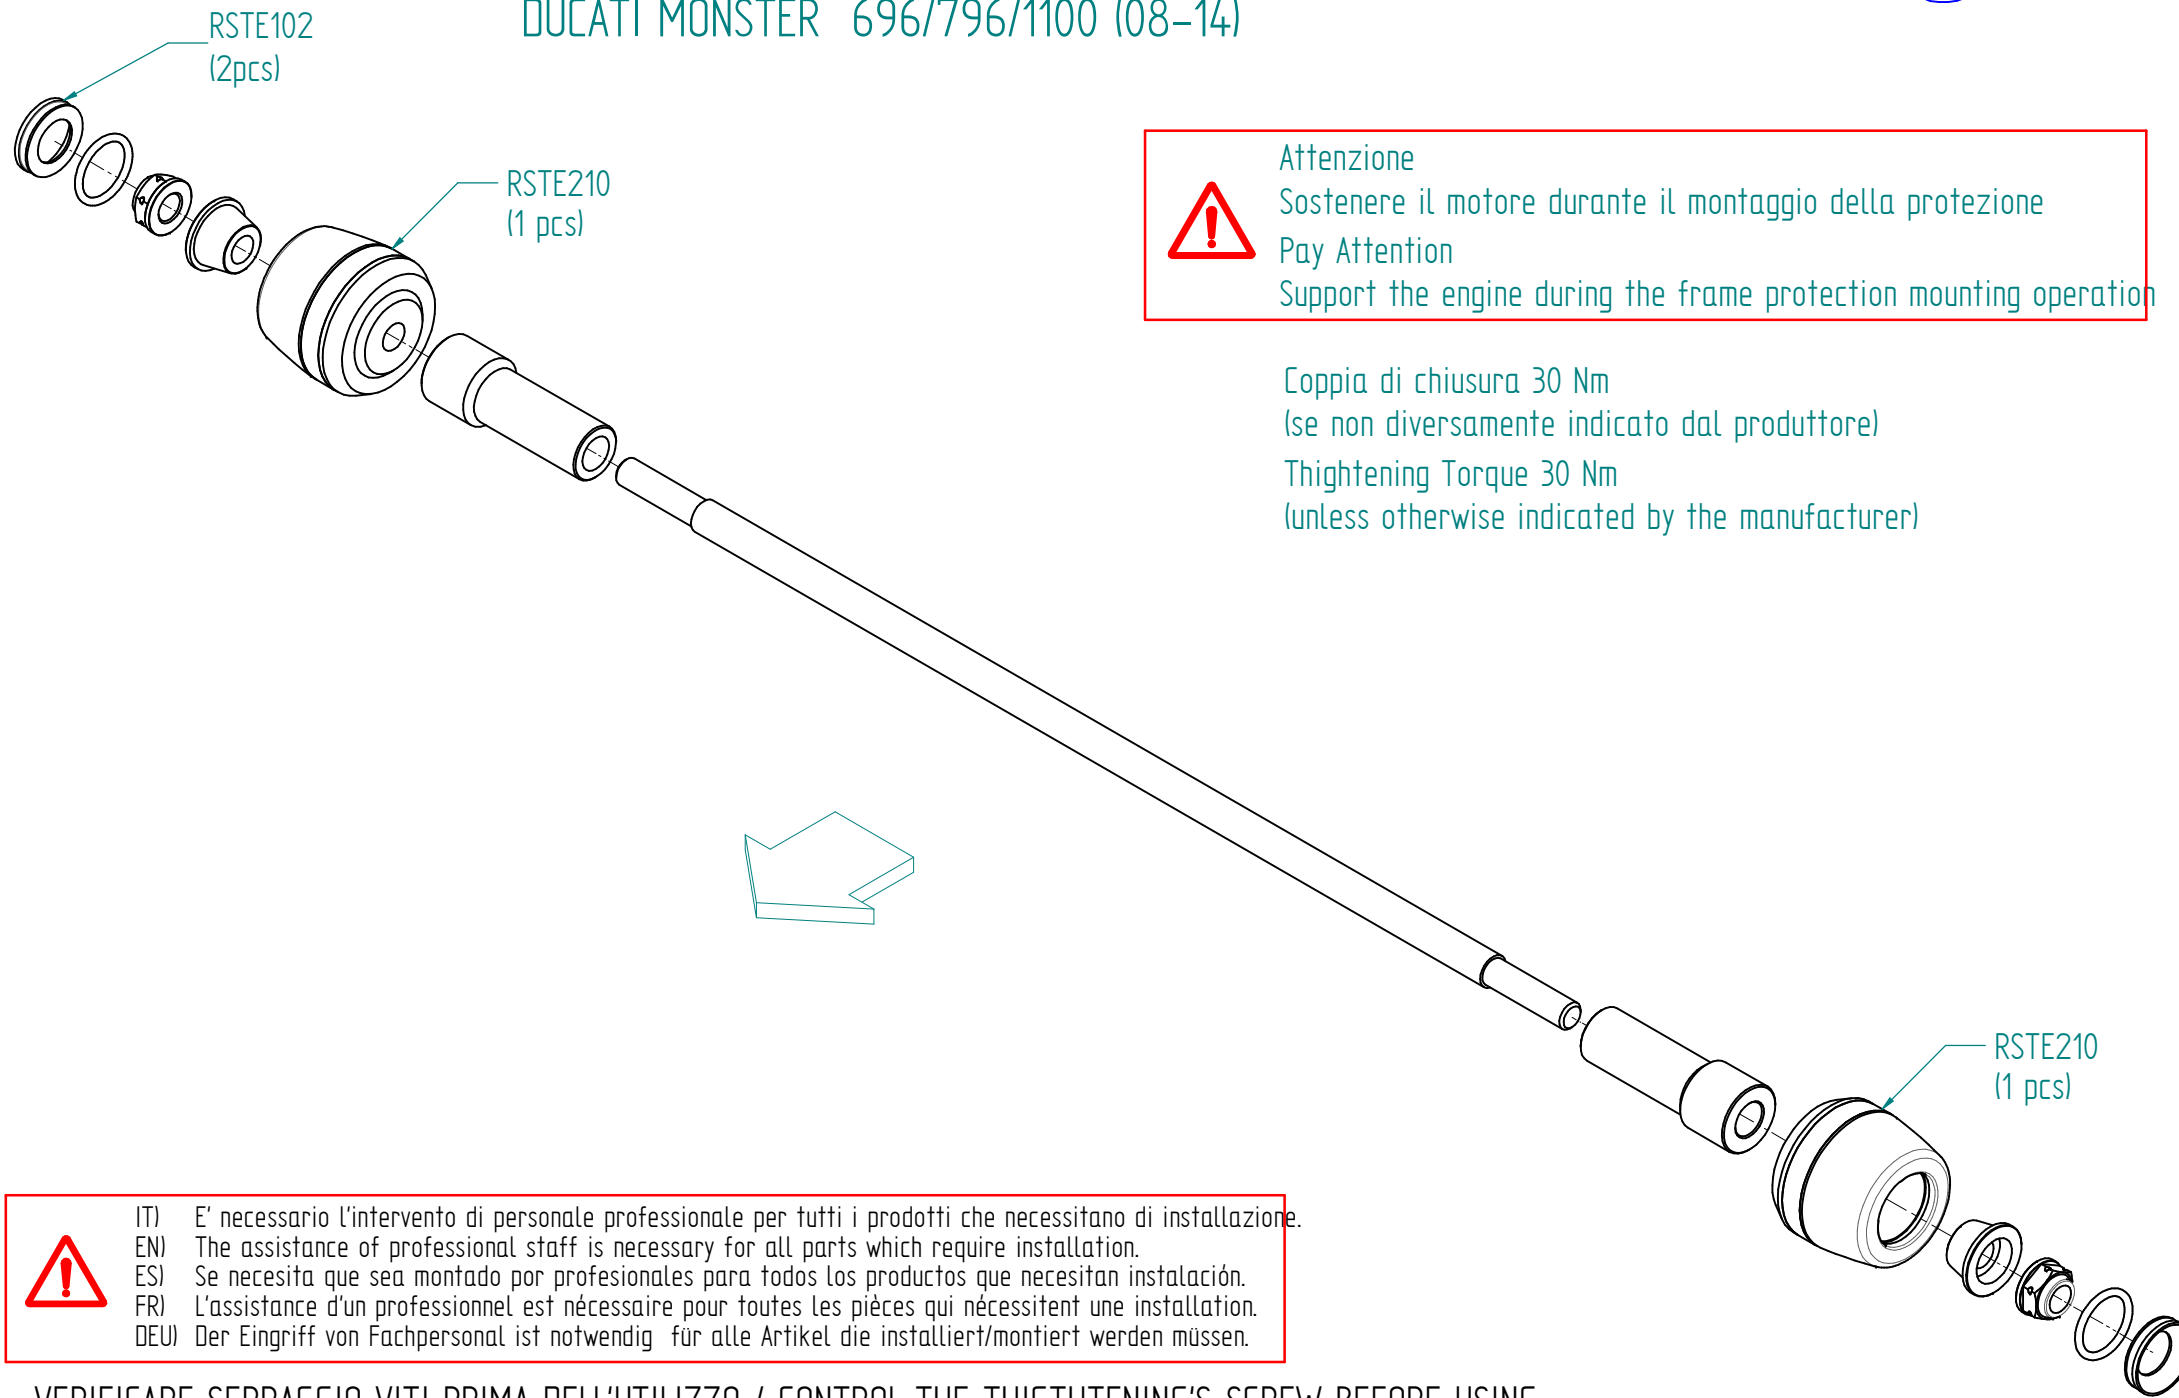

STEDU202

DUCATI MONSTER 696/796/1100 (08-14)

 **Attenzione**
Sostenere il motore durante il montaggio della protezione
Pay Attention
Support the engine during the frame protection mounting operation

Coppia di chiusura 30 Nm
(se non diversamente indicato dal produttore)
Tightening Torque 30 Nm
(unless otherwise indicated by the manufacturer)

- VERIFICARE SERRAGGIO VITI PRIMA DELL'UTILIZZO / CONTROL THE THIGHTENING'S SCREW BEFORE USING