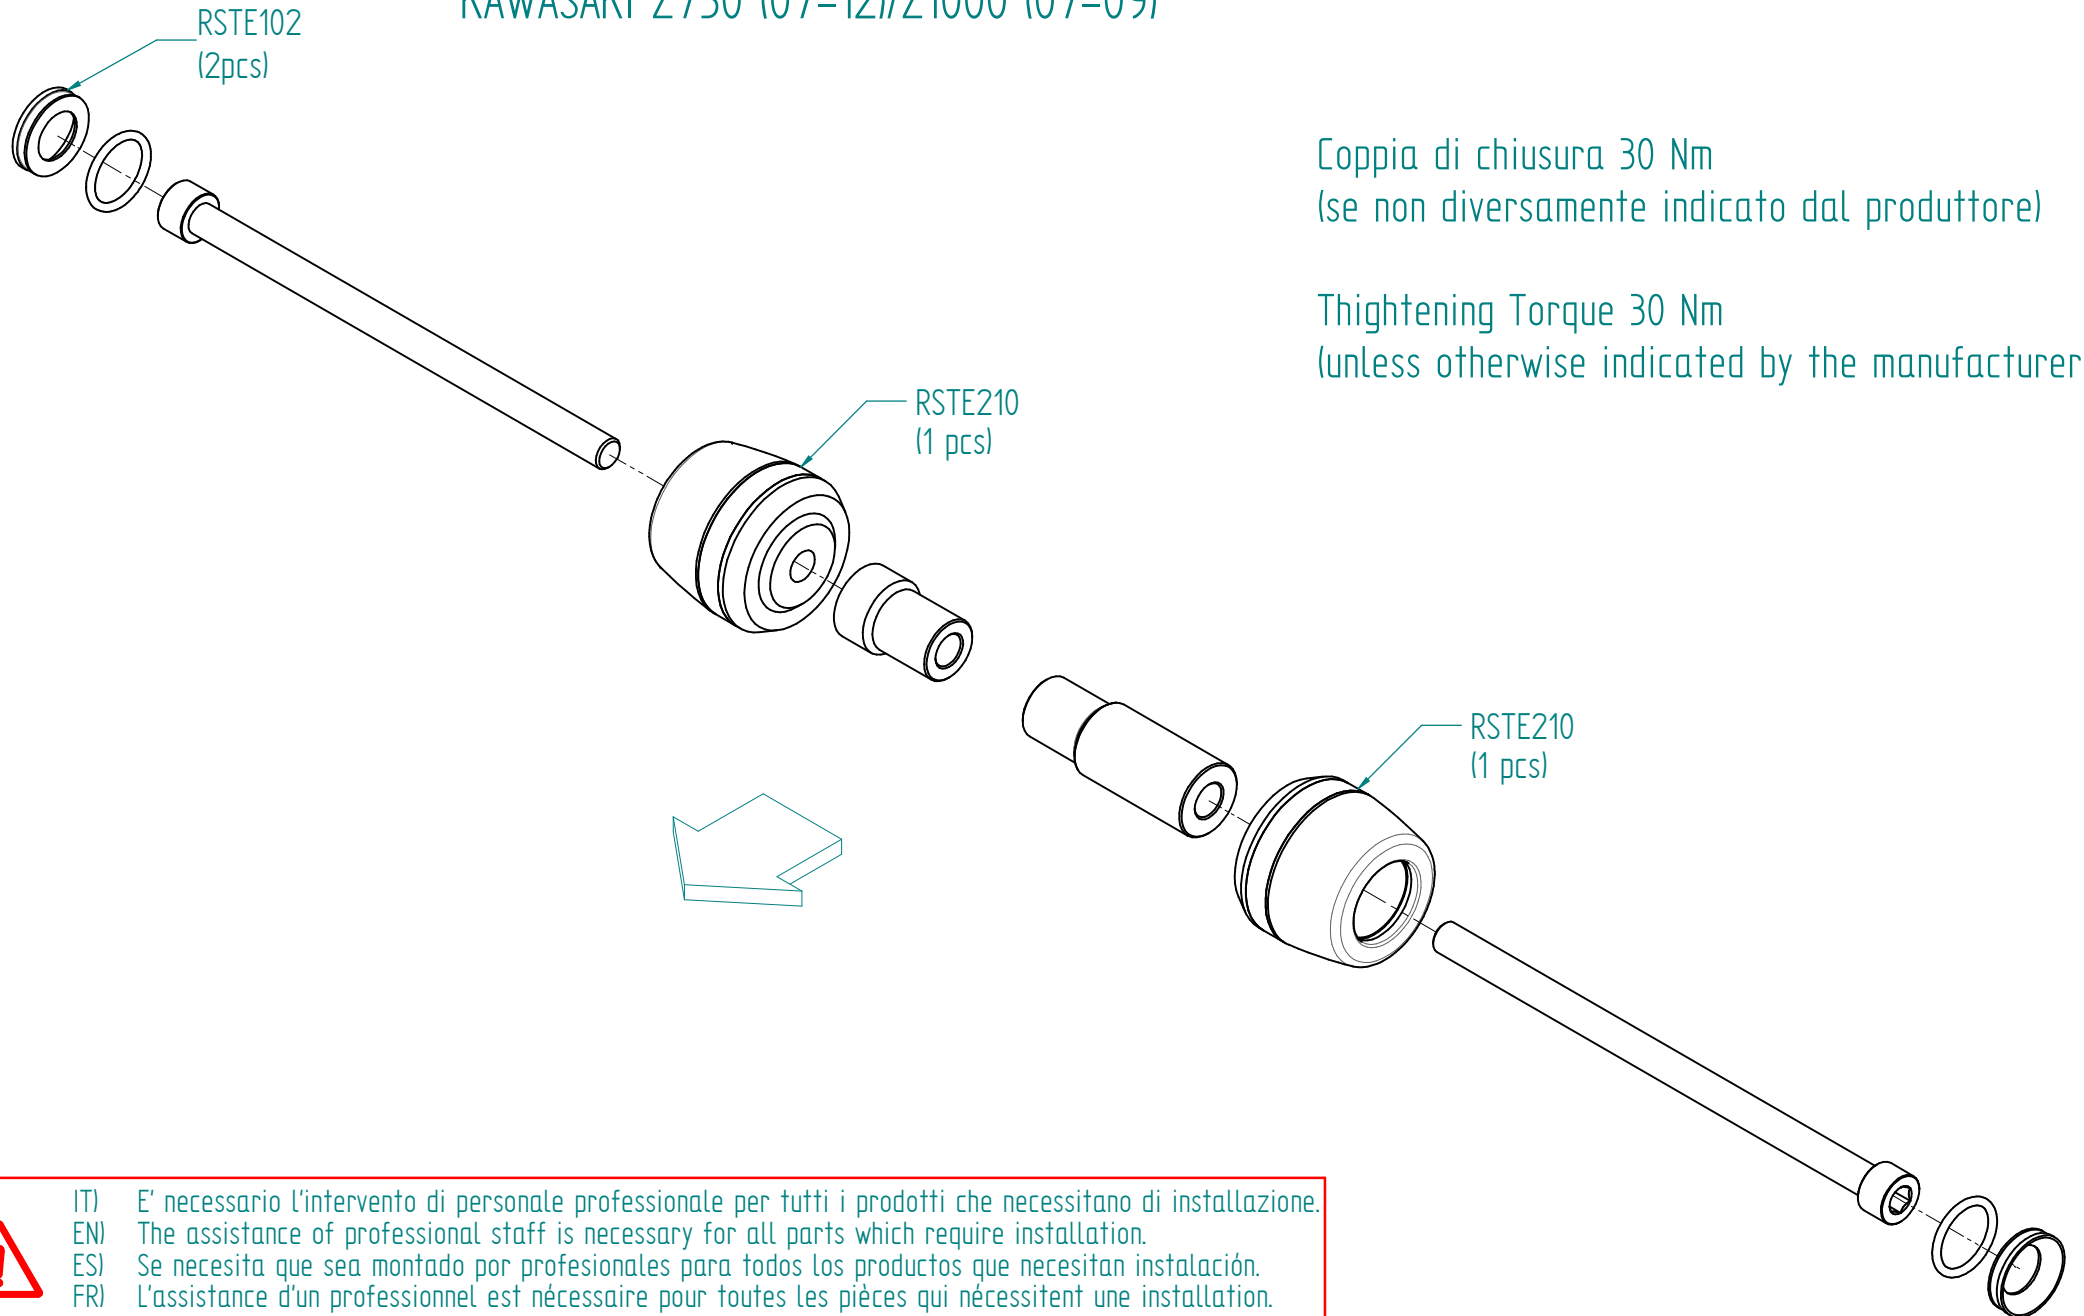

STEKA206

KAWASAKI Z750 (07-12)/Z1000 (07-09)

Coppia di chiusura 30 Nm
(se non diversamente indicato dal produttore)

Tightening Torque 30 Nm
(unless otherwise indicated by the manufacturer)

IT) E' necessario l'intervento di personale professionale per tutti i prodotti che necessitano di installazione.
 EN) The assistance of professional staff is necessary for all parts which require installation.
 ES) Se necesita que sea montado por profesionales para todos los productos que necesitan instalación.
 FR) L'assistance d'un professionnel est nécessaire pour toutes les pièces qui nécessitent une installation.
 DEU) Der Eingriff von Fachpersonal ist notwendig für alle Artikel die installiert/montiert werden müssen.

- VERIFICARE SERRAGGIO VITI PRIMA DELL'UTILIZZO / CONTROL THE THIGHTENING'S SCREW BEFORE USING