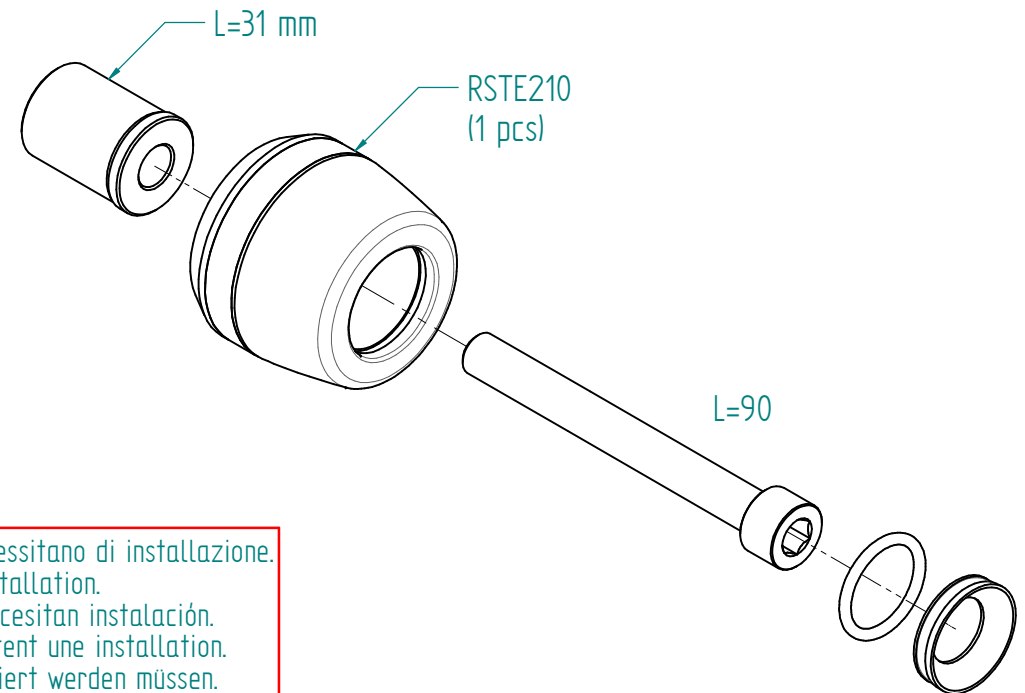

# STESU212

SUSUKI GSXS 1000 (15-18)

Coppia di chiusura 30 Nm  
(se non diversamente indicato dal produttore)

Tightening Torque 30 Nm  
(unless otherwise indicated by the manufacturer)

IT) E' necessario l'intervento di personale professionale per tutti i prodotti che necessitano di installazione.  
 EN) The assistance of professional staff is necessary for all parts which require installation.  
 ES) Se necesita que sea montado por profesionales para todos los productos que necesitan instalación.  
 FR) L'assistance d'un professionnel est nécessaire pour toutes les pièces qui nécessitent une installation.  
 DEU) Der Eingriff von Fachpersonal ist notwendig für alle Artikel die installiert/montiert werden müssen.

- VERIFICARE SERRAGGIO VITI PRIMA DELL'UTILIZZO / CONTROL THE THIGHTENING'S SCREW BEFORE USING