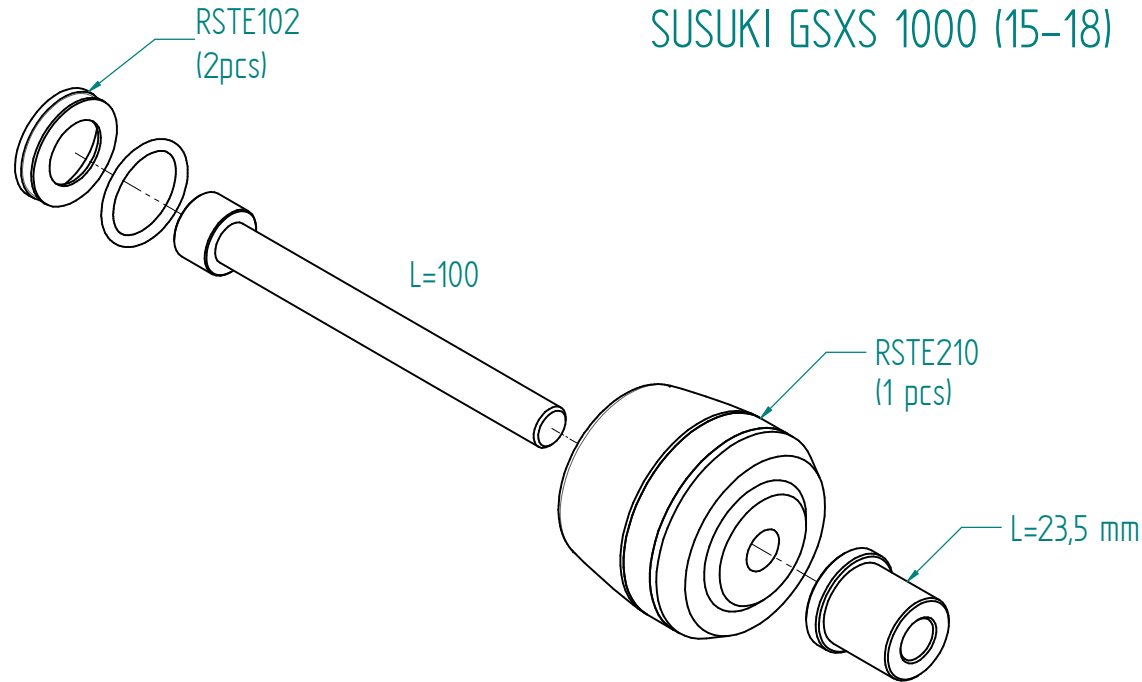

# STESU212

SUSUKI GSXS 1000 (15-18)

Coppia di chiusura 30 Nm  
(se non diversamente indicato dal produttore)

Tightening Torque 30 Nm  
(unless otherwise indicated by the manufacturer)

IT) E' necessario l'intervento di personale professionale per tutti i prodotti che necessitano di installazione.  
 EN) The assistance of professional staff is necessary for all parts which require installation.  
 ES) Se necesita que sea montado por profesionales para todos los productos que necesitan instalación.  
 FR) L'assistance d'un professionnel est nécessaire pour toutes les pièces qui nécessitent une installation.  
 DEU) Der Eingriff von Fachpersonal ist notwendig für alle Artikel die installiert/montiert werden müssen.

- VERIFICARE SERRAGGIO VITI PRIMA DELL'UTILIZZO / CONTROL THE THIGHTENING'S SCREW BEFORE USING