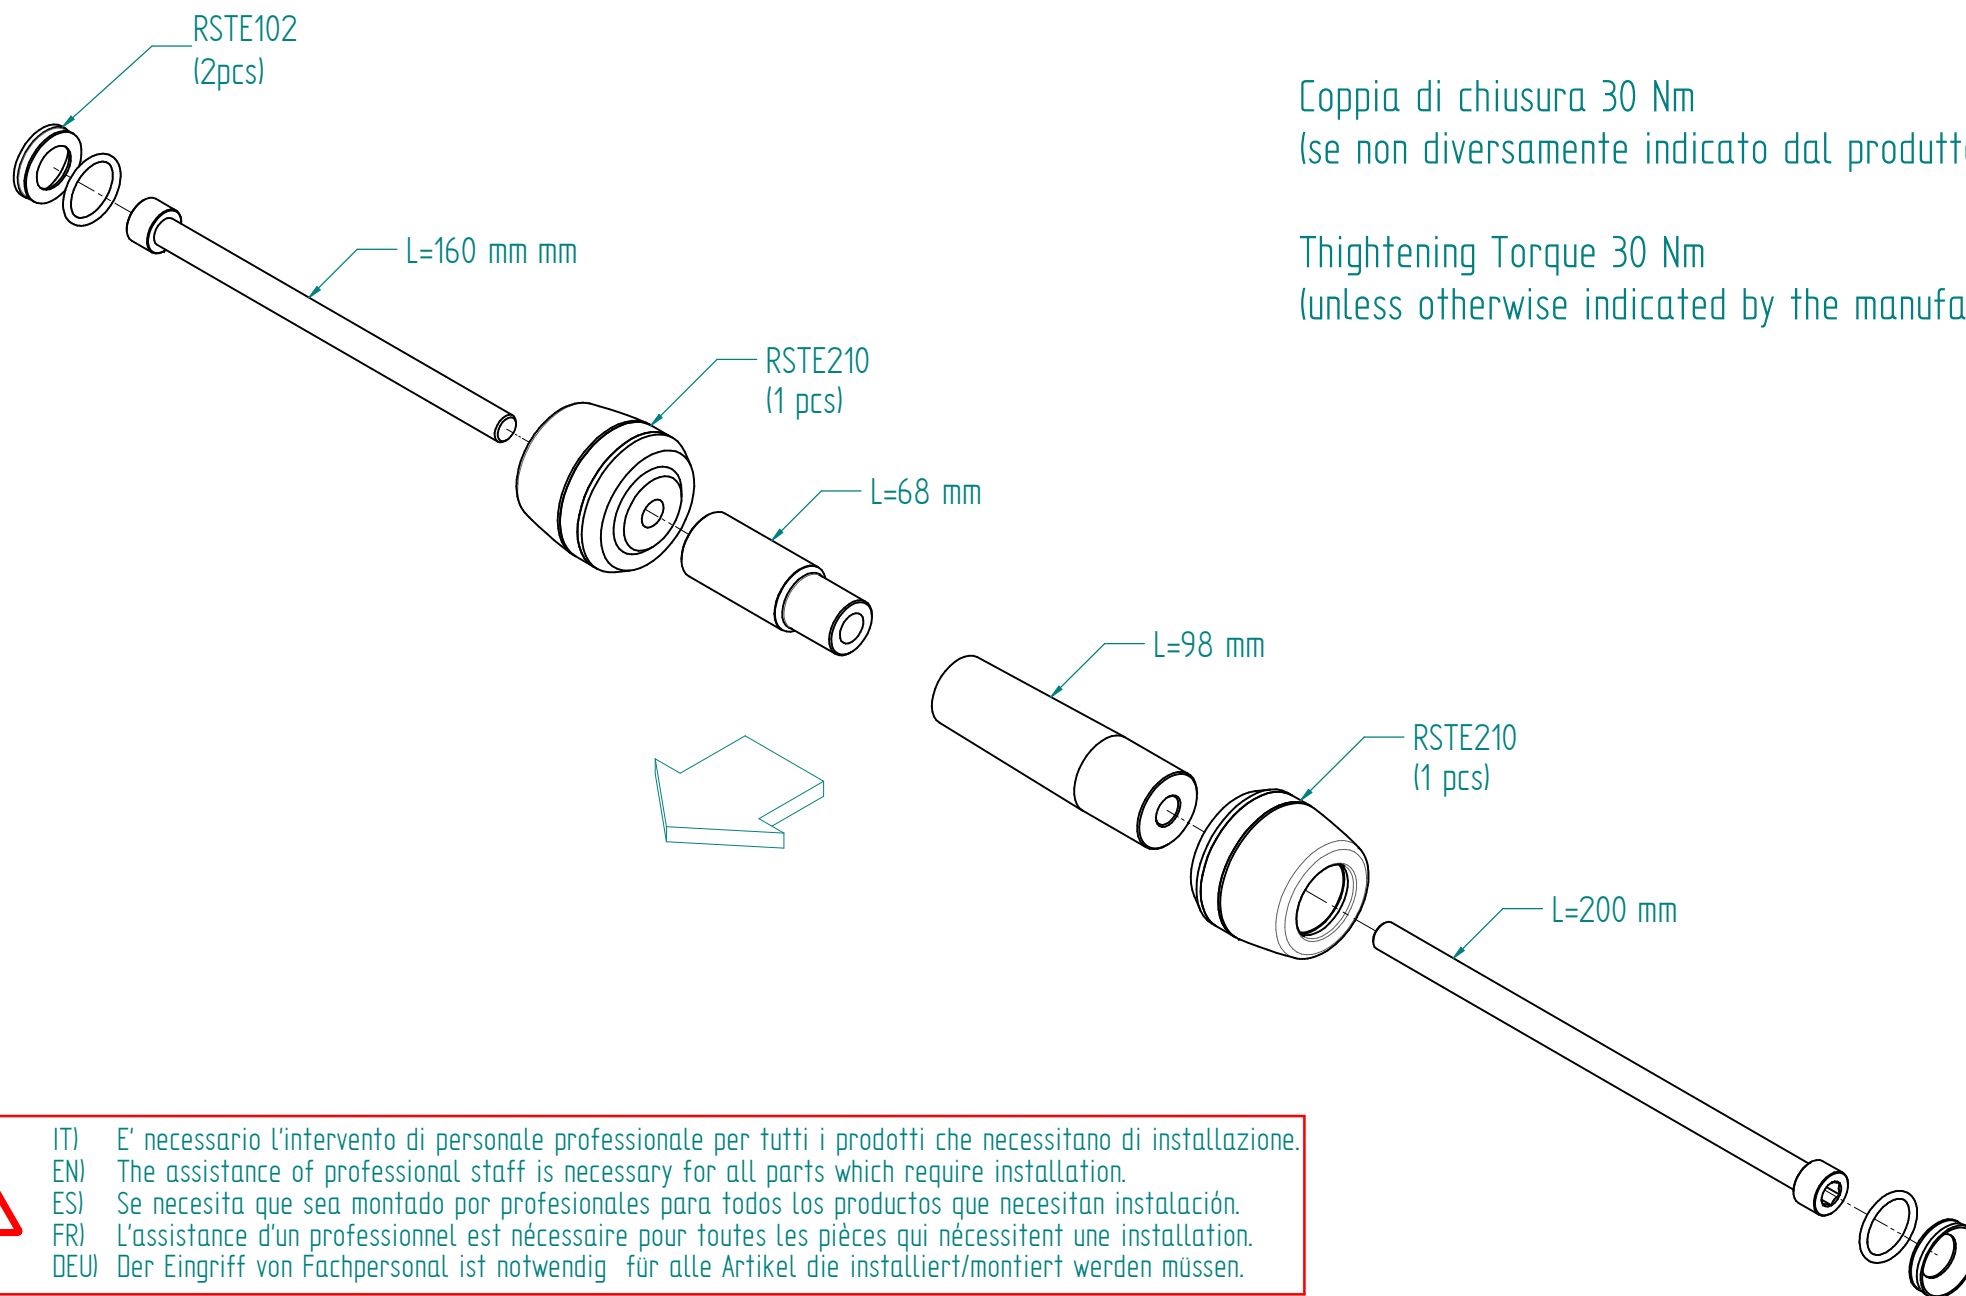

# STETR205

TRIUMPH STREET TRIPLE 675/675R (07-16)--765/765R(17)

Coppia di chiusura 30 Nm  
(se non diversamente indicato dal produttore)

Tightening Torque 30 Nm  
(unless otherwise indicated by the manufacturer)

- VERIFICARE SERRAGGIO VITI PRIMA DELL'UTILIZZO / CONTROL THE THIGHTENING'S SCREW BEFORE USING